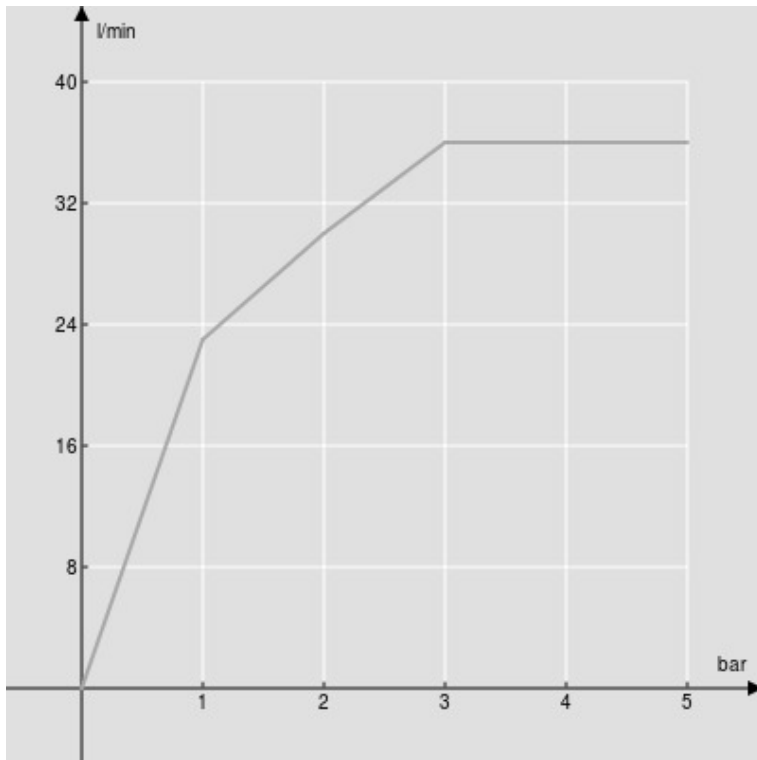

SPECIFICHE

Soffione a snodo (Abs)

Chocolate red PVD

Dimensione \varnothing 200 mm

Getto pioggia

Imballo: 24 x 25 x 8 cm / 0,0048 m³ / 0,97 kg

DIAGRAMMA DI PORTATA: ACQUA CALDA/FREDDA

— Getto pioggia