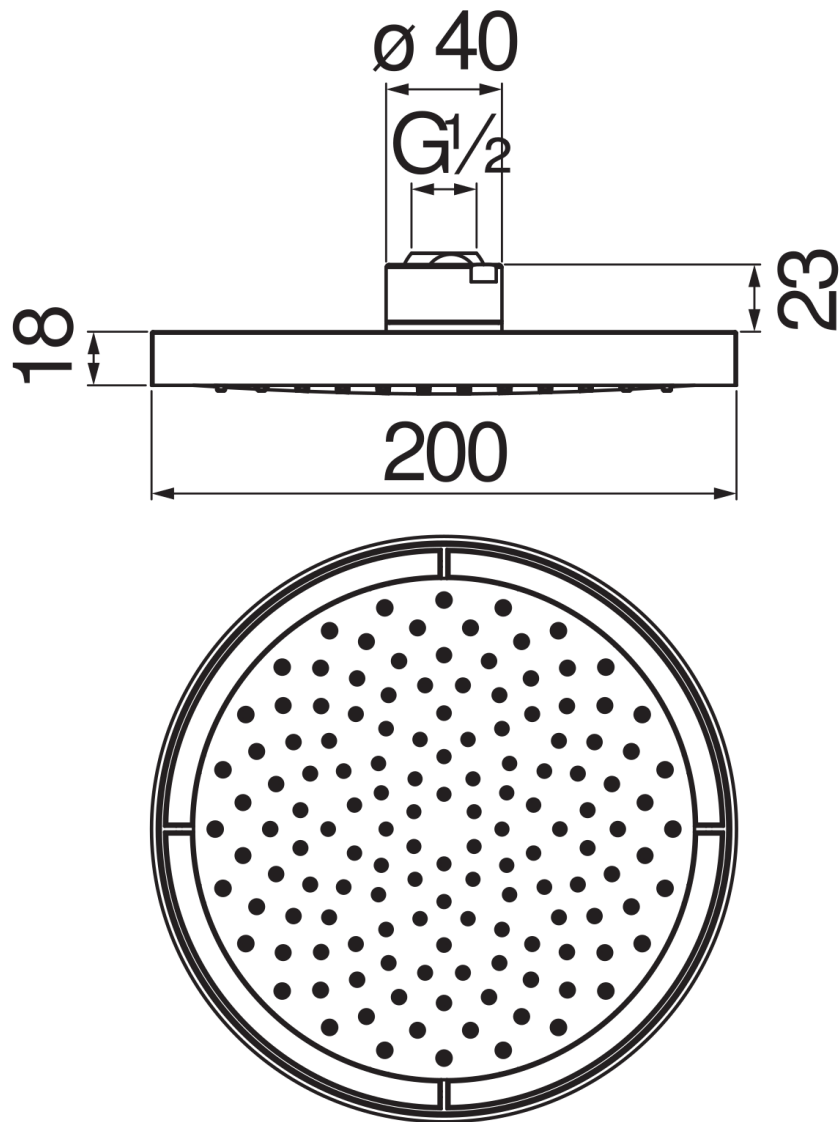

SPECIFICHE

Soffione a snodo (Abs)

Chocolate red PVD

Dimensione \varnothing 200 mm

Getto pioggia

Imballo: 24 x 25 x 8 cm / 0,0048 m³ / 0,97 kg

DIAGRAMMA DI PORTATA: ACQUA CALDA/FREDDA

— Getto pioggia