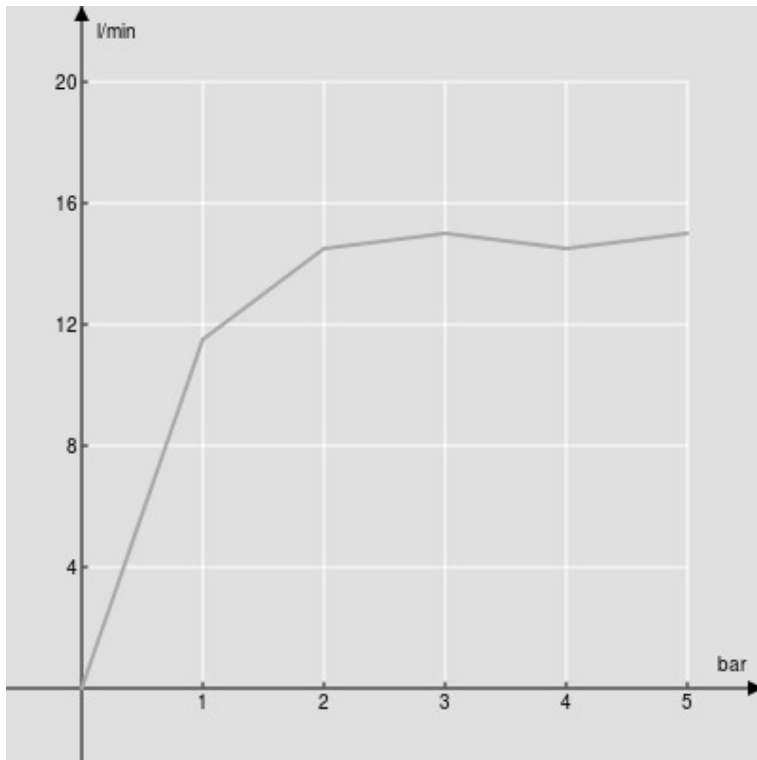

SPECIFICHE

Soffione a snodo (Inox)

Chrome

Dimensione 400 x 400 mm

Getto pioggia

Imballo: 48 x 51 x 13,3 cm / 0,032558 m³ / 1,7 kg

DIAGRAMMA DI PORTATA: ACQUA CALDA/FREDDA

— Getto pioggia