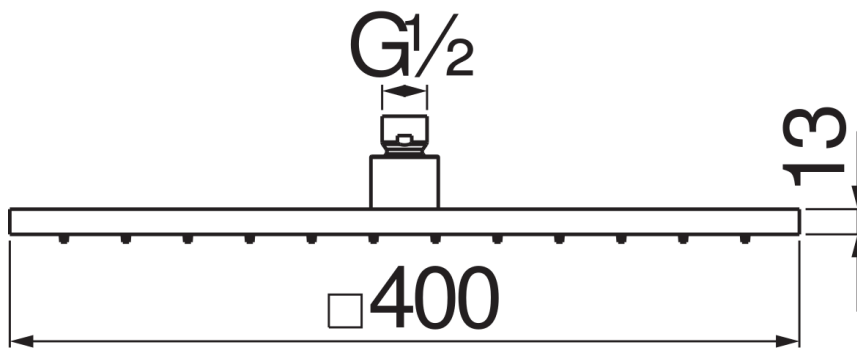

SPECIFICHE

Soffione a snodo (Inox)

Chrome

Dimensione 400 x 400 mm

Getto pioggia

Imballo: 48 x 51 x 13,3 cm / 0,032558 m³ / 1,7 kg

DIAGRAMMA DI PORTATA: ACQUA CALDA/FREDDA

— Getto pioggia