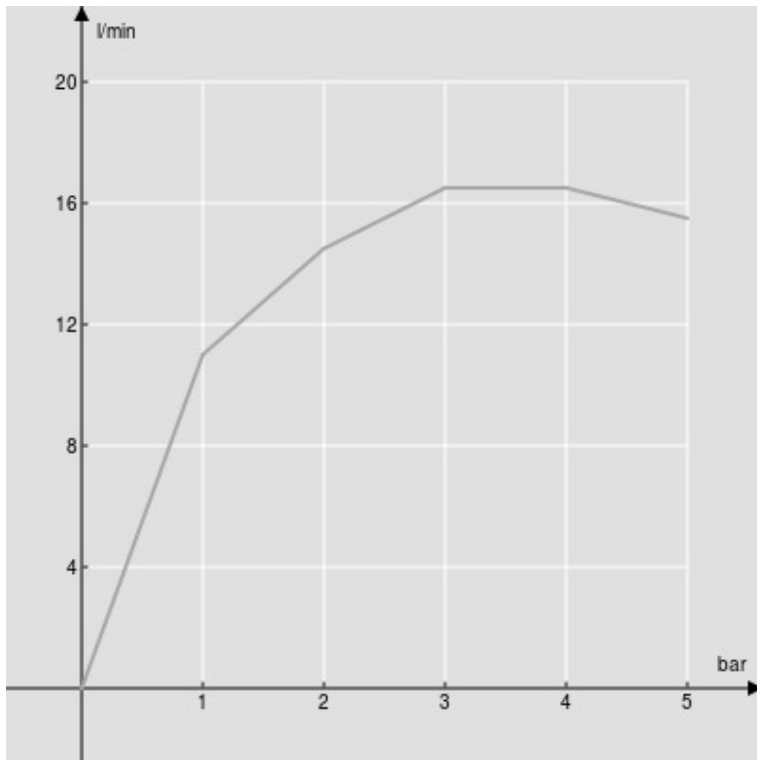

SPECIFICHE

Soffione a snodo (Inox)

Chrome

Dimensione \varnothing 300 mm

Getto pioggia

Imballo: 34,5 x 37 x 10 cm / 0,01277 m³ / 3 kg

DIAGRAMMA DI PORTATA: ACQUA CALDA/FREDDA

— Getto pioggia