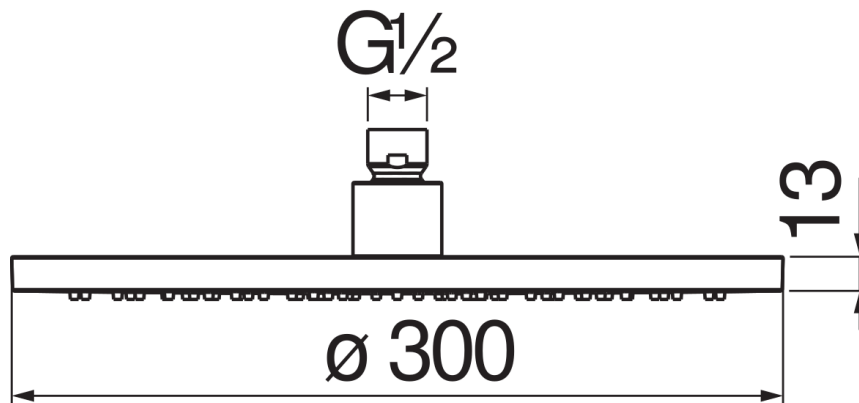

SPECIFICHE

Soffione a snodo (Inox)

Chrome

Dimensione \varnothing 300 mm

Getto pioggia

Imballo: 34,5 x 37 x 10 cm / 0,01277 m³ / 3 kg

DIAGRAMMA DI PORTATA: ACQUA CALDA/FREDDA

— Getto pioggia