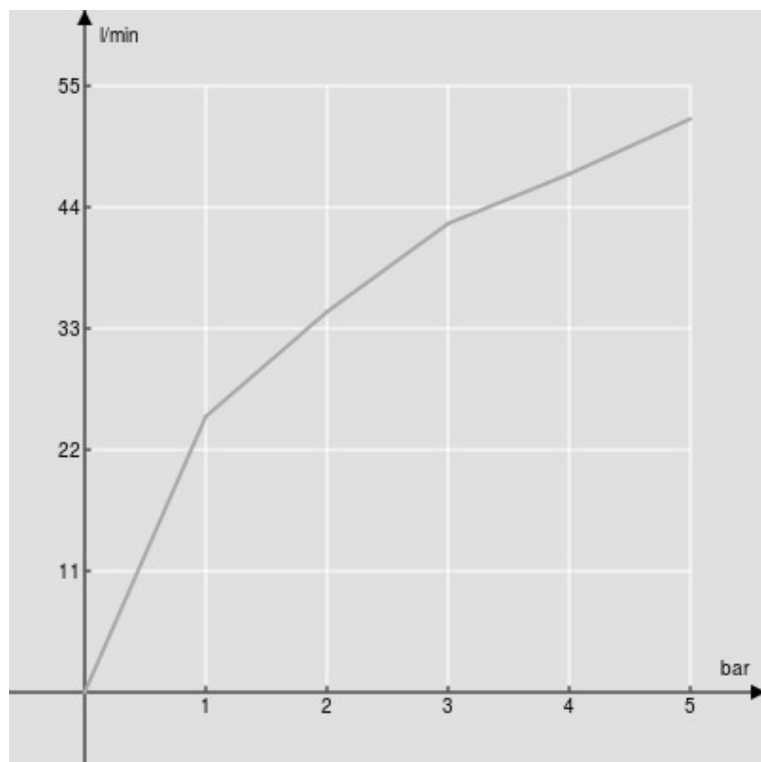

SPECIFICHE

Soffione a snodo (Inox)

Velvet black

Spessore 2 mm

Dimensione \varnothing 250 mm

Getto pioggia

Sistema anticalcare

Imballo: 31 x 33 x 5,5 cm / 0,005626 m³ / 1,062 kg

DIAGRAMMA DI PORTATA: ACQUA CALDA/FREDDA

— Getto pioggia