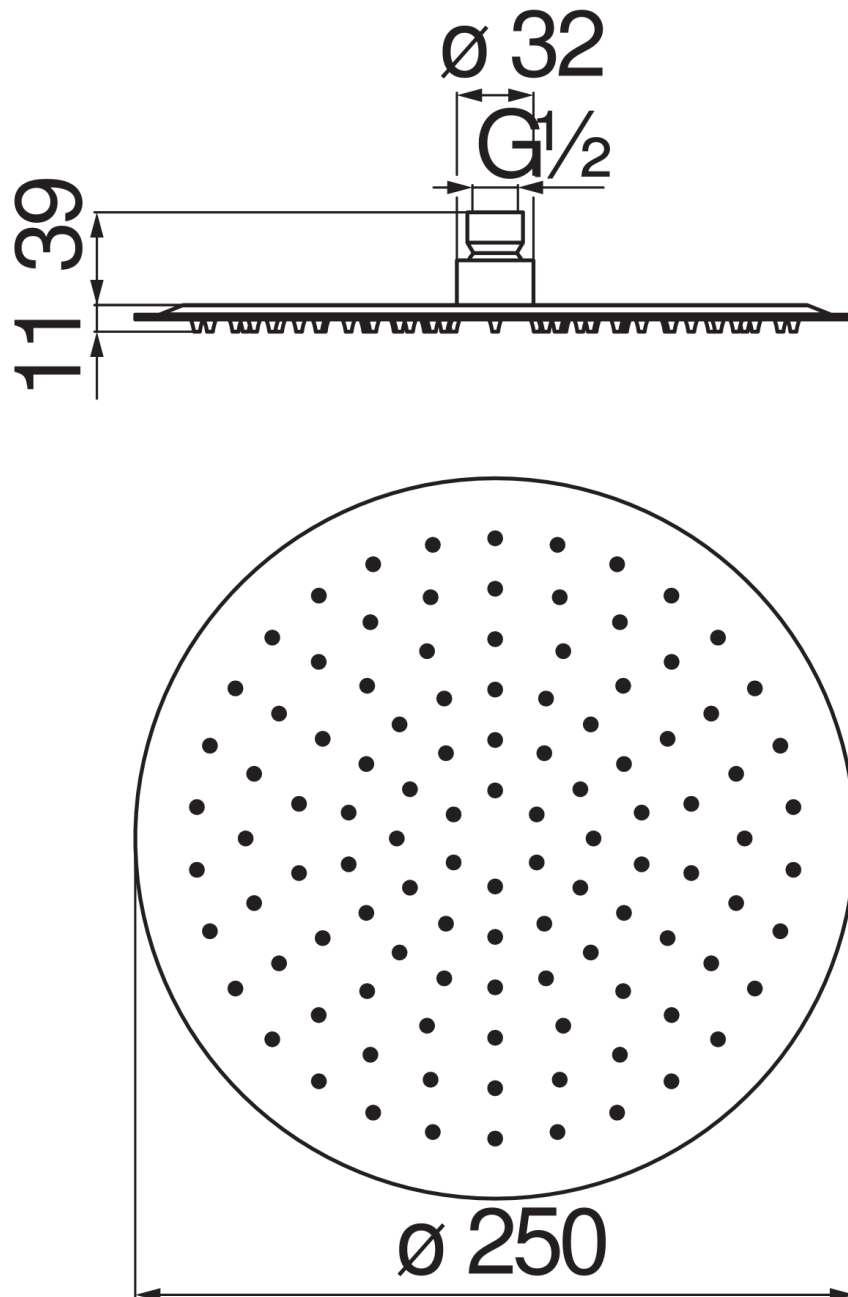

SPECIFICHE

Soffione a snodo (Inox)

Velvet black

Spessore 2 mm

Dimensione \varnothing 250 mm

Getto pioggia

Sistema anticalcare

Imballo: 31 x 33 x 5,5 cm / 0,005626 m³ / 1,062 kg

DIAGRAMMA DI PORTATA: ACQUA CALDA/FREDDA

— Getto pioggia