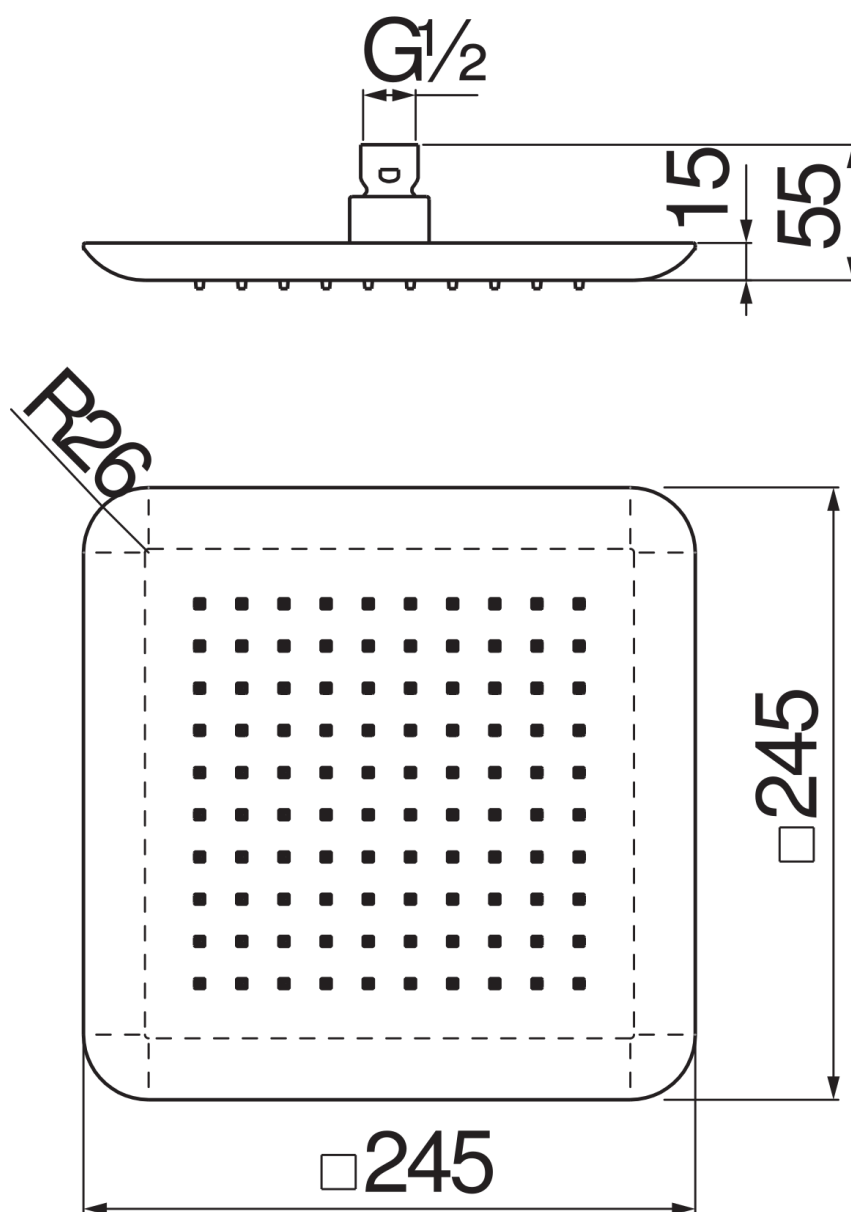

SPECIFICHE

Soffione a snodo (Abs)

Velvet black

Dimensione 245 x 245 mm

Getto pioggia

Imballo: 34 x 36 x 10 cm / 0,01224 m<sup>3</sup> / 1,37 kg

DIAGRAMMA DI PORTATA: ACQUA CALDA/FREDDA

— Getto pioggia