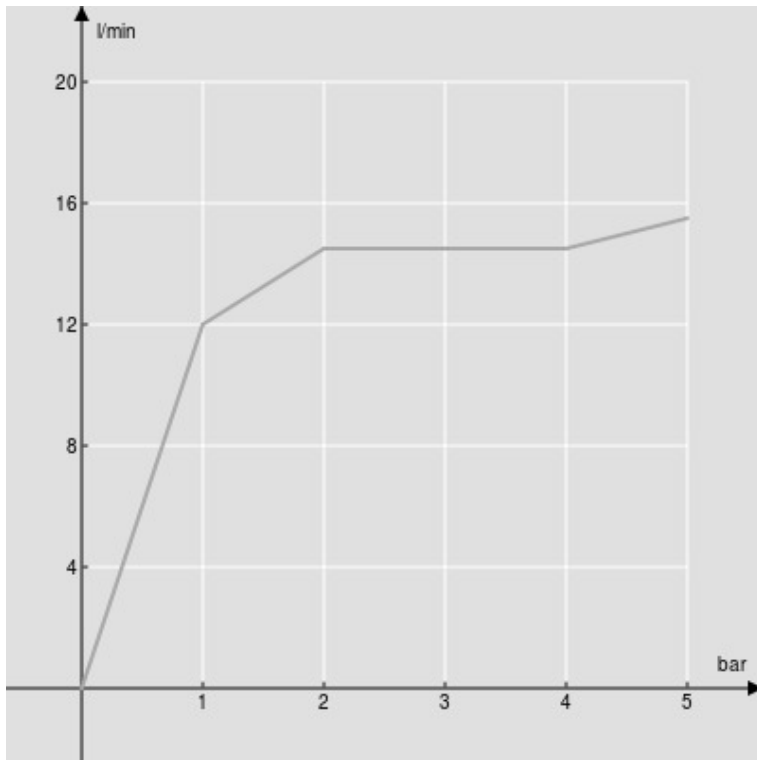

SPECIFICHE

Soffione a snodo (Abs)

Velvet black

Dimensione 245 x 245 mm

Getto pioggia

Imballo: 34 x 36 x 10 cm / 0,01224 m<sup>3</sup> / 1,37 kg

DIAGRAMMA DI PORTATA: ACQUA CALDA/FREDDA

— Getto pioggia