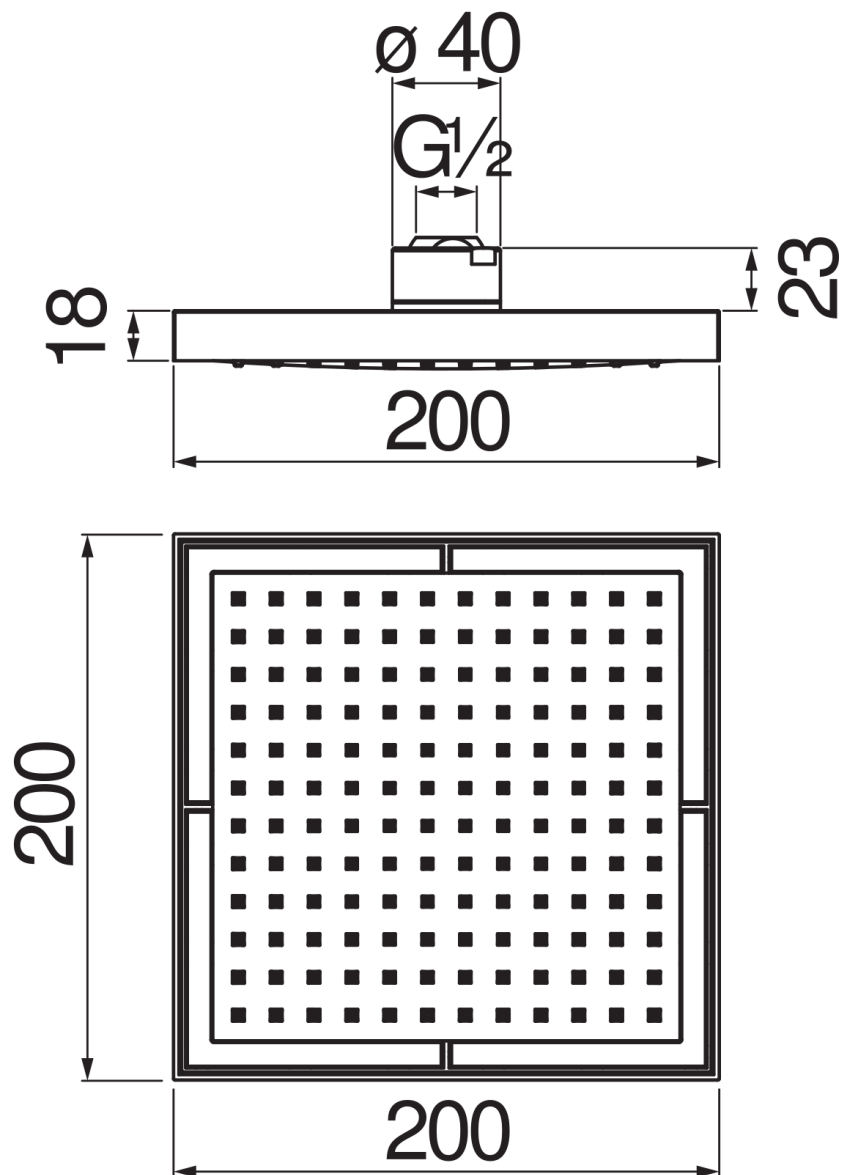

SPECIFICHE

Soffione a snodo (Abs)

Velvet black

Dimensione 200 x 200 mm

Getto pioggia

Imballo: 24 x 25 x 8 cm / 0,0048 m³ / 1,77 kg

DIAGRAMMA DI PORTATA: ACQUA CALDA/FREDDA

— Getto pioggia