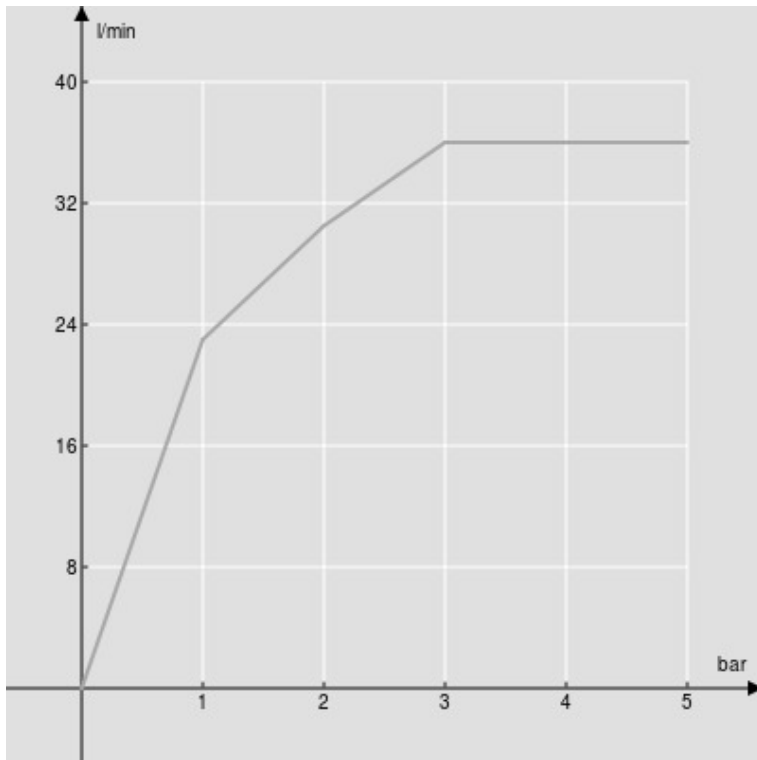

SPECIFICHE

Soffione a snodo (Abs)

Velvet black

Dimensione 200 x 200 mm

Getto pioggia

Imballo: 24 x 25 x 8 cm / 0,0048 m³ / 1,77 kg

DIAGRAMMA DI PORTATA: ACQUA CALDA/FREDDA

— Getto pioggia