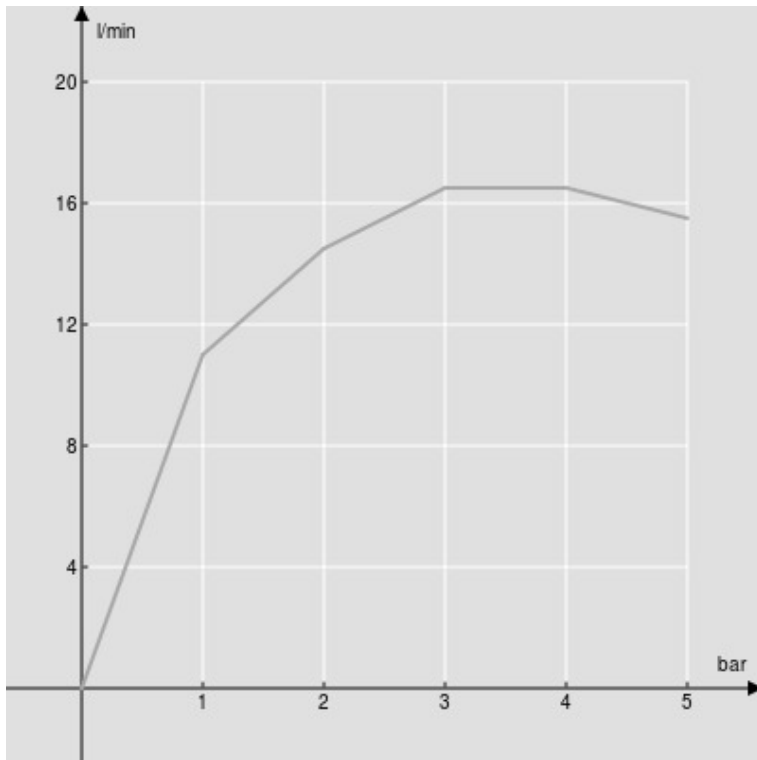

SPECIFICHE

Soffione a snodo (Abs)

Chrome

Dimensione  $\varnothing$  300 mm

Getto pioggia

Imballo: 32 x 32 x 7,5 cm / 0,00768 m<sup>3</sup> / 2,4 kg

DIAGRAMMA DI PORTATA: ACQUA CALDA/FREDDA

— Getto pioggia