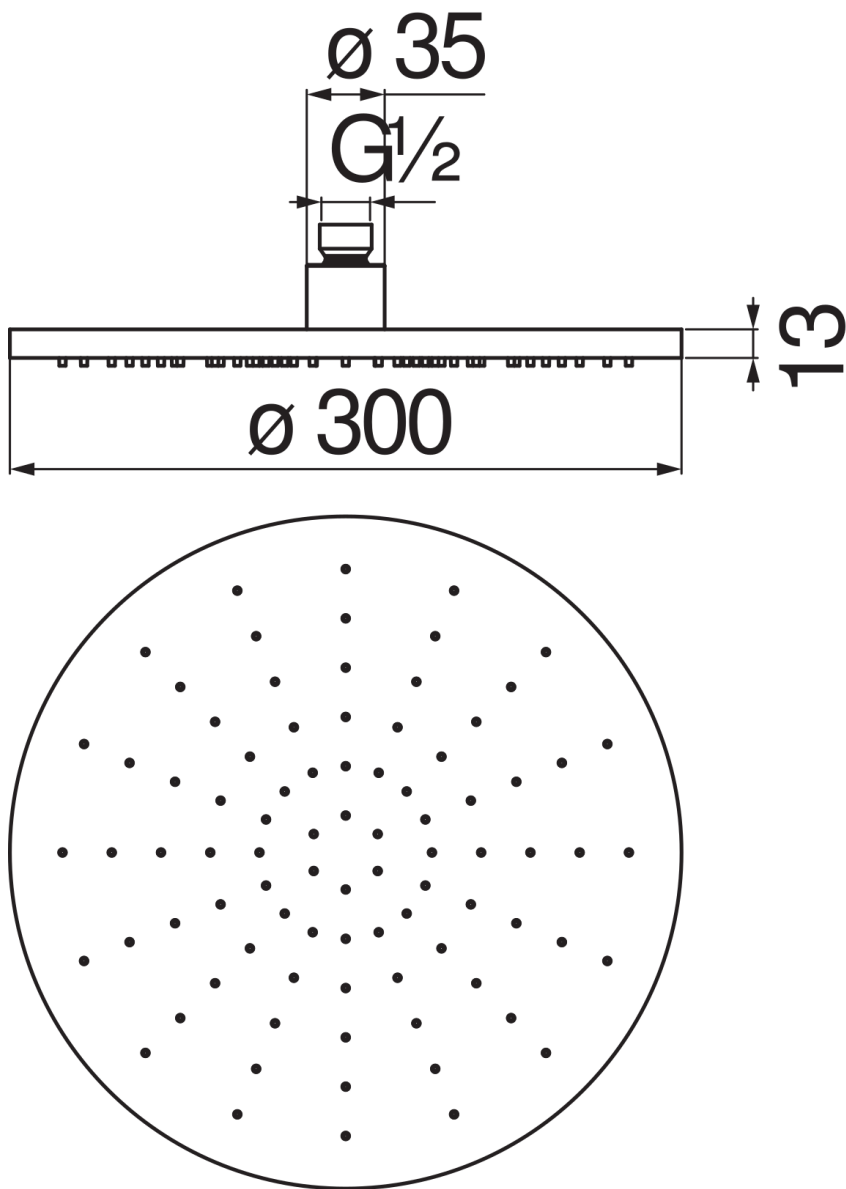

SPECIFICHE

Soffione a snodo (Abs)

Chrome

Dimensione  $\varnothing$  300 mm

Getto pioggia

Imballo: 32 x 32 x 7,5 cm / 0,00768 m<sup>3</sup> / 2,4 kg

DIAGRAMMA DI PORTATA: ACQUA CALDA/FREDDA

— Getto pioggia