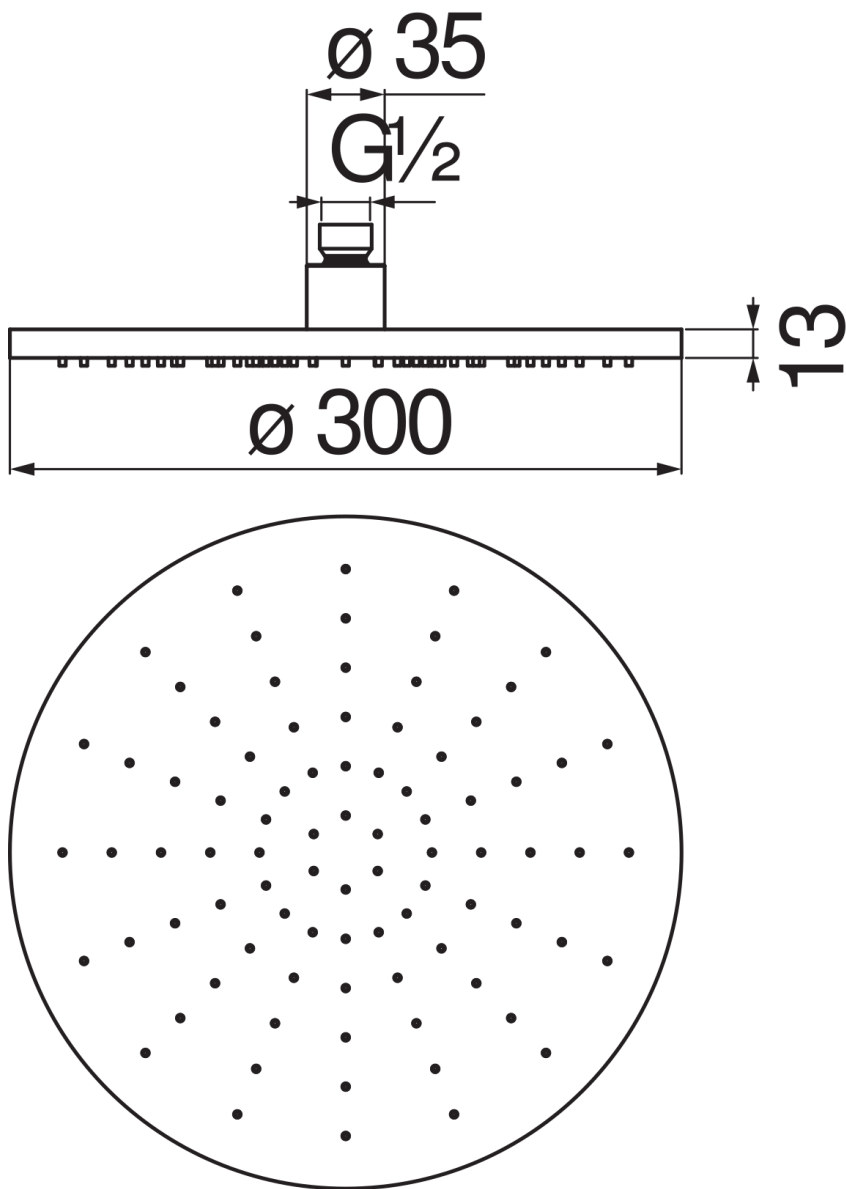

SPECIFICHE

Soffione a snodo (Abs)

Inox

Dimensione  $\varnothing$  300 mm

Getto pioggia

Imballo: 32 x 32 x 7,5 cm / 0,00768 m<sup>3</sup> / 2,4 kg

DIAGRAMMA DI PORTATA: ACQUA CALDA/FREDDA

— Getto pioggia