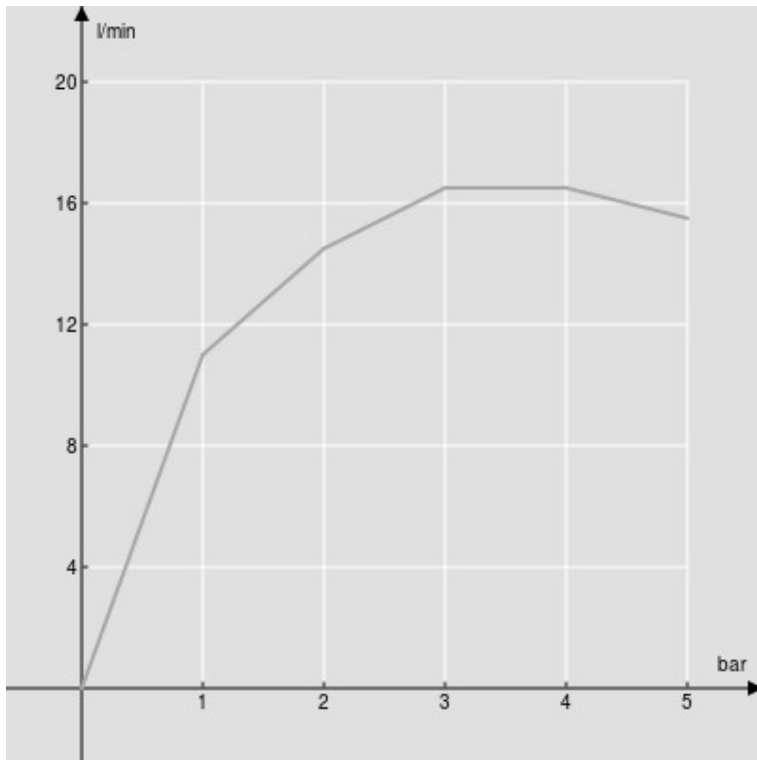

SPECIFICHE

Soffione a snodo (Abs)

Inox

Dimensione  $\varnothing$  300 mm

Getto pioggia

Imballo: 32 x 32 x 7,5 cm / 0,00768 m<sup>3</sup> / 2,4 kg

DIAGRAMMA DI PORTATA: ACQUA CALDA/FREDDA

— Getto pioggia