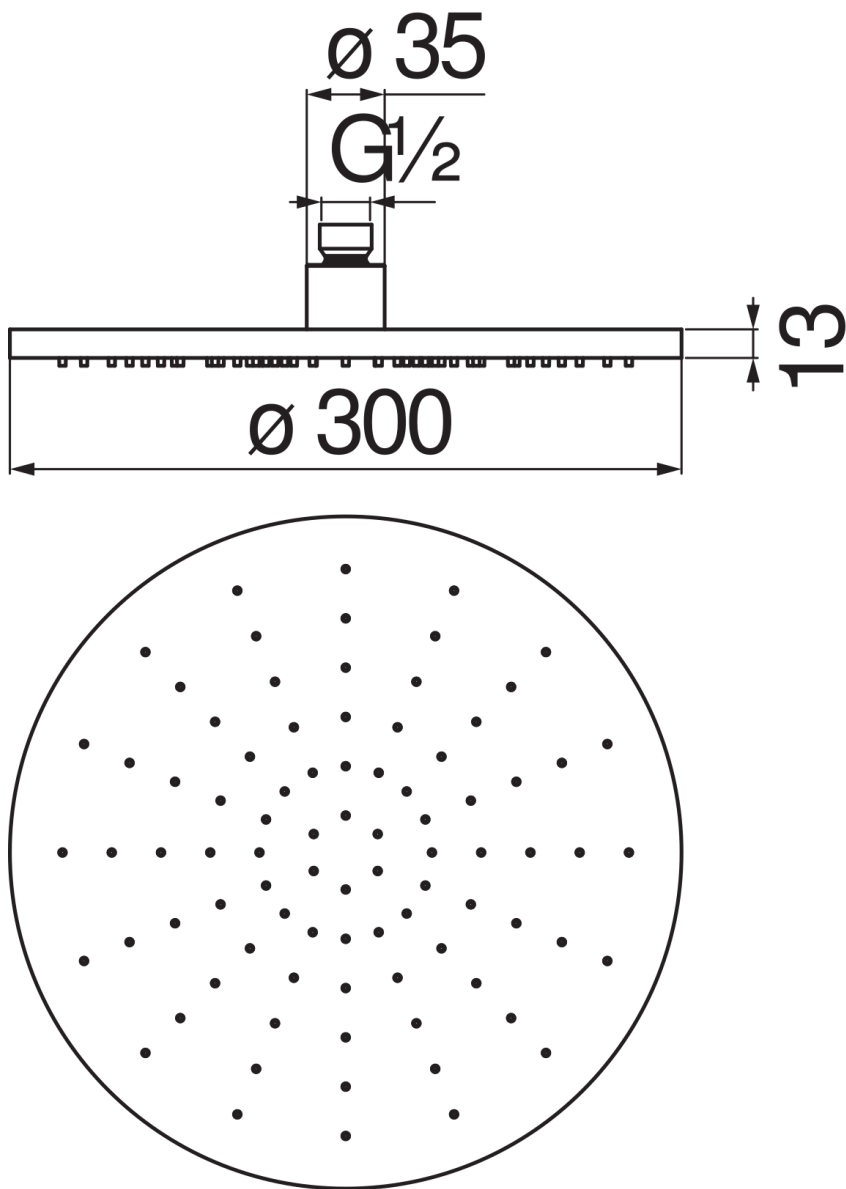

SPECIFICHE

Soffione a snodo (Abs)

Chocolate red PVD

Dimensione \varnothing 300 mm

Getto pioggia

Imballo: 32 x 32 x 7,5 cm / 0,00768 m³ / 2,4 kg

DIAGRAMMA DI PORTATA: ACQUA CALDA/FREDDA

— Getto pioggia