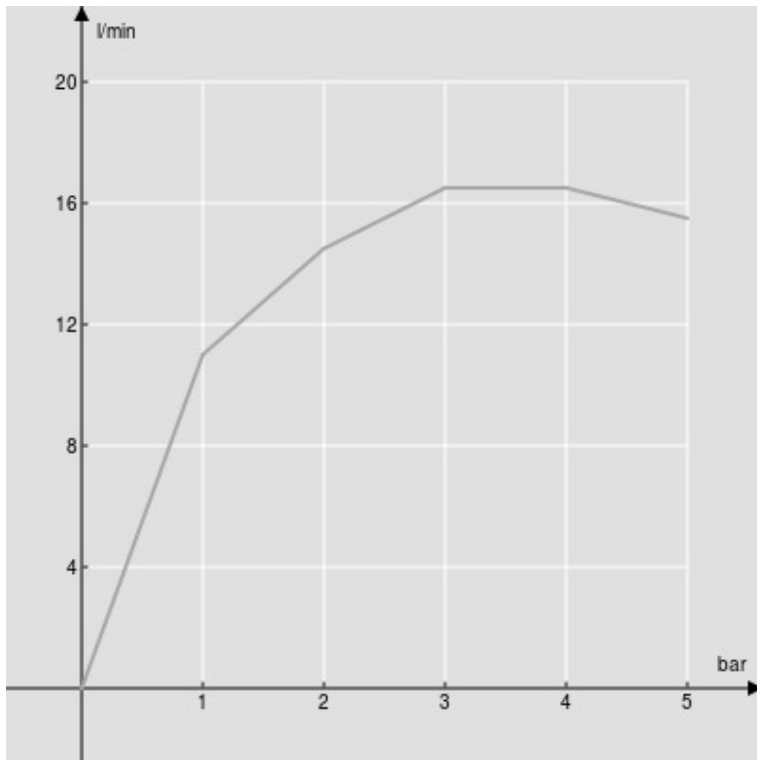

SPECIFICHE

Soffione a snodo (Abs)

Chocolate red PVD

Dimensione \varnothing 300 mm

Getto pioggia

Imballo: 32 x 32 x 7,5 cm / 0,00768 m³ / 2,4 kg

DIAGRAMMA DI PORTATA: ACQUA CALDA/FREDDA

— Getto pioggia