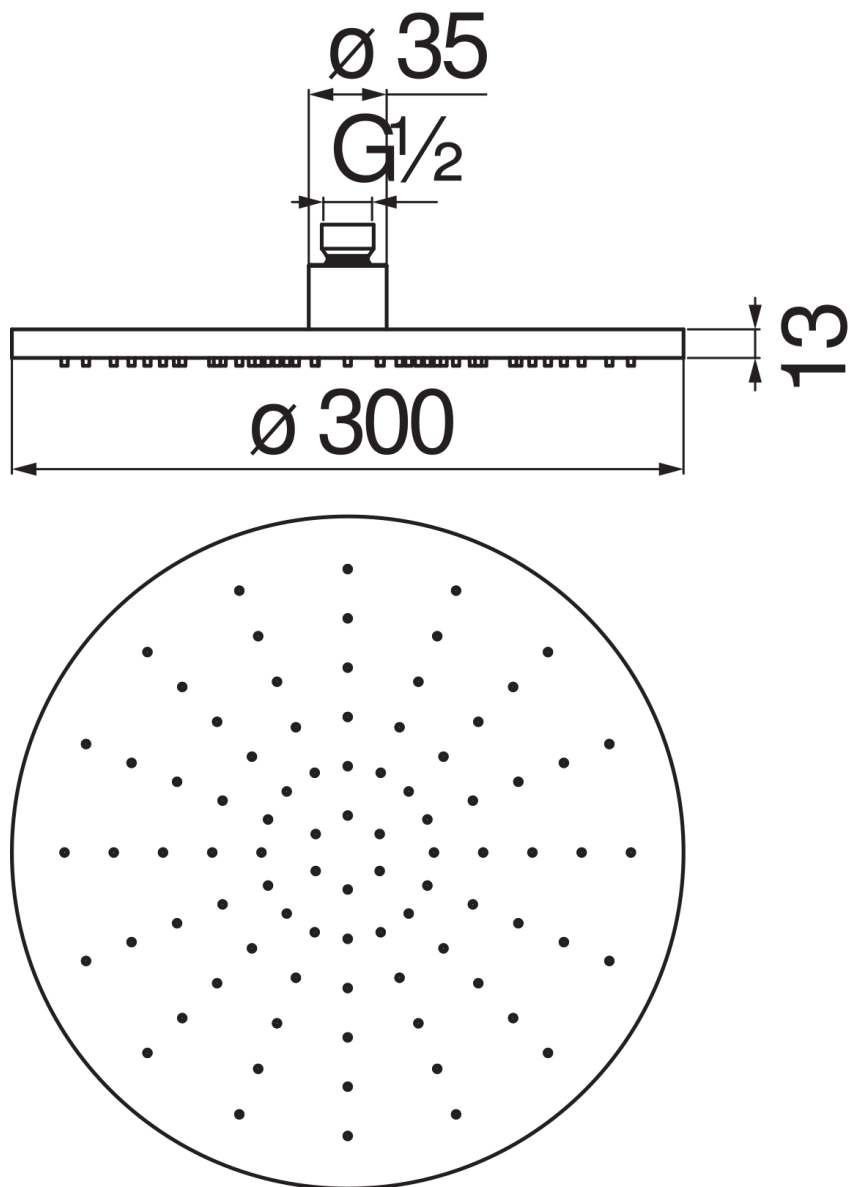

SPECIFICHE

Soffione a snodo (Abs)

Polar white

Dimensione \varnothing 300 mm

Getto pioggia

Imballo: 32 x 32 x 7,5 cm / 0,00768 m³ / 2,4 kg

DIAGRAMMA DI PORTATA: ACQUA CALDA/FREDDA

— Getto pioggia