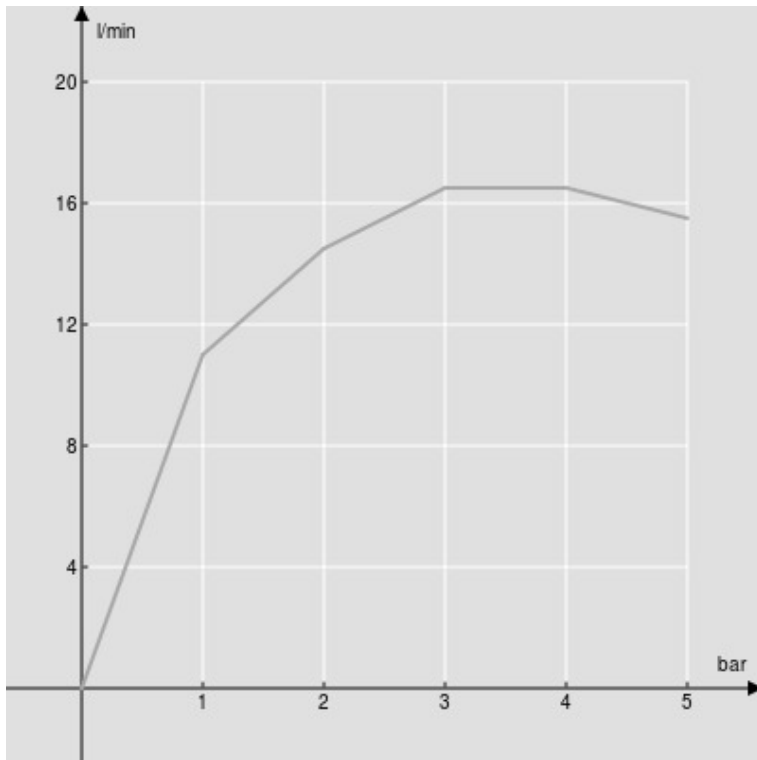

SPECIFICHE

Soffione a snodo (Abs)

Polar white

Dimensione \varnothing 300 mm

Getto pioggia

Imballo: 32 x 32 x 7,5 cm / 0,00768 m³ / 2,4 kg

DIAGRAMMA DI PORTATA: ACQUA CALDA/FREDDA

— Getto pioggia