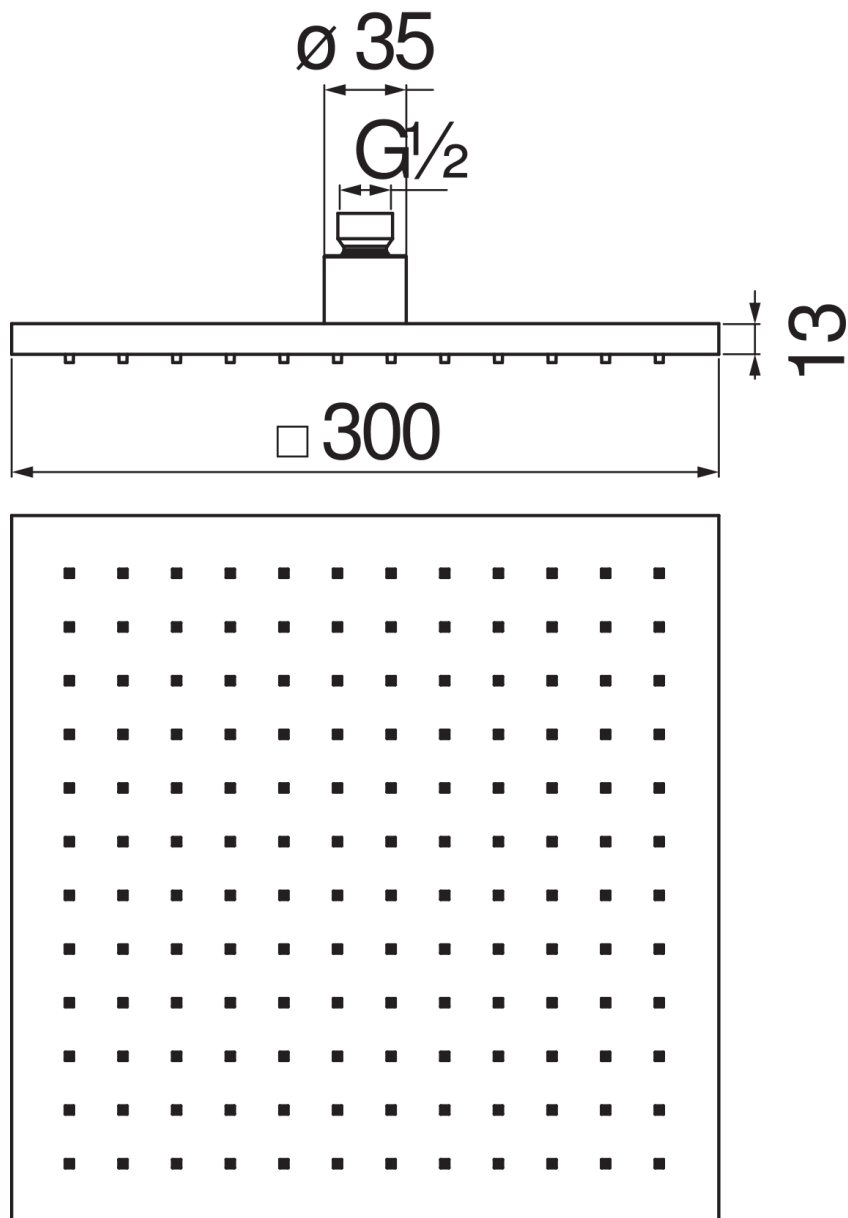

SPECIFICHE

Soffione a snodo (Abs)

Inox

Dimensione 300 x 300 mm

Getto pioggia

Imballo: 37 x 34,5 x 9,5 cm / 0,012126 m³ / 2,91 kg

DIAGRAMMA DI PORTATA: ACQUA CALDA/FREDDA

— Getto pioggia