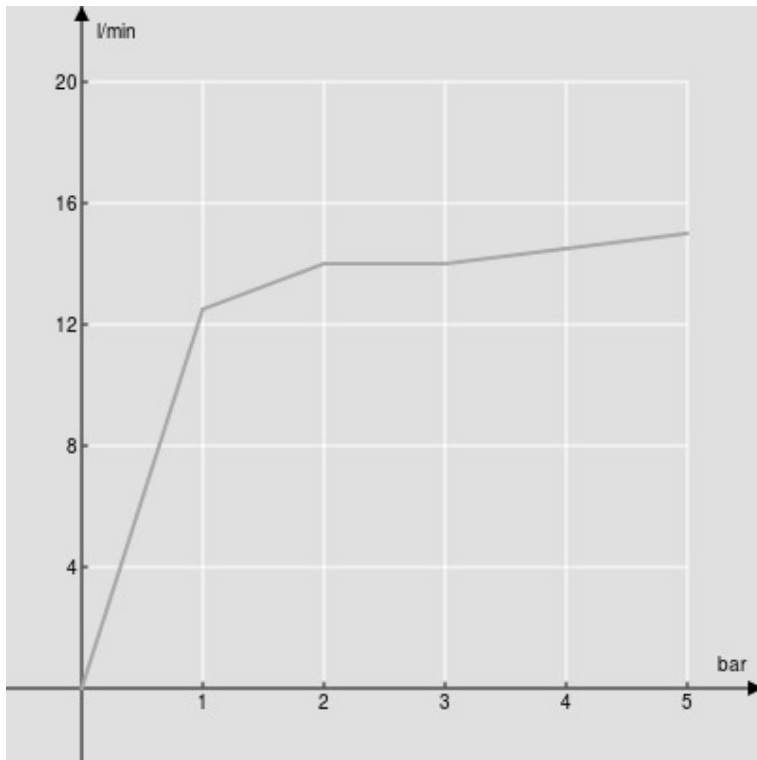

SPECIFICHE

Soffione a snodo (Abs)

Inox

Dimensione 300 x 300 mm

Getto pioggia

Imballo: 37 x 34,5 x 9,5 cm / 0,012126 m³ / 2,91 kg

DIAGRAMMA DI PORTATA: ACQUA CALDA/FREDDA

— Getto pioggia