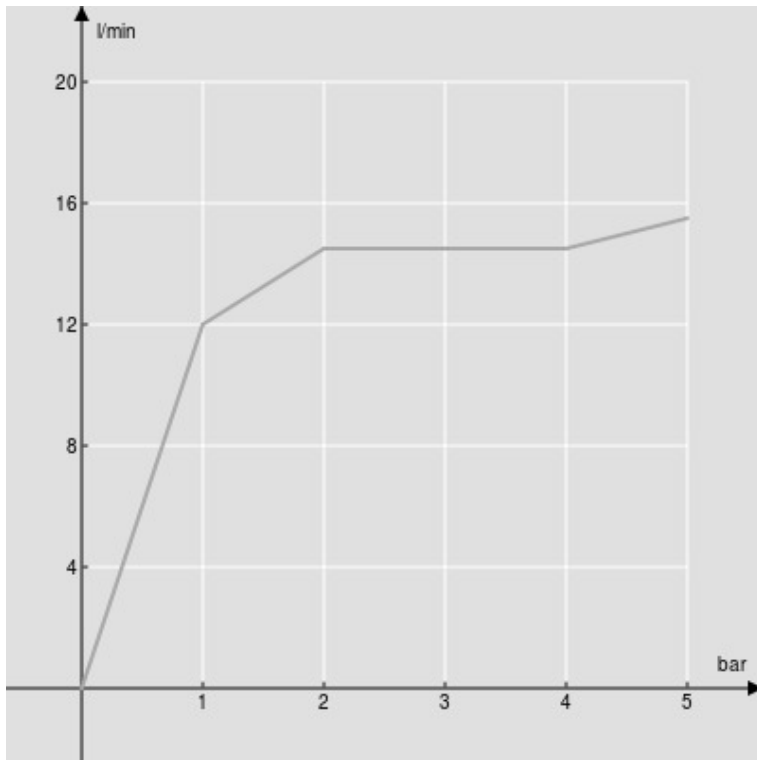

SPECIFICHE

Soffione a snodo (Abs)

Chrome

Dimensione 220 x 220 mm

Getto pioggia

Imballo: 24,2 x 24,7 x 7,7 cm / 0,0046 m<sup>3</sup> / 1,13 kg

DIAGRAMMA DI PORTATA: ACQUA CALDA/FREDDA

— Getto pioggia