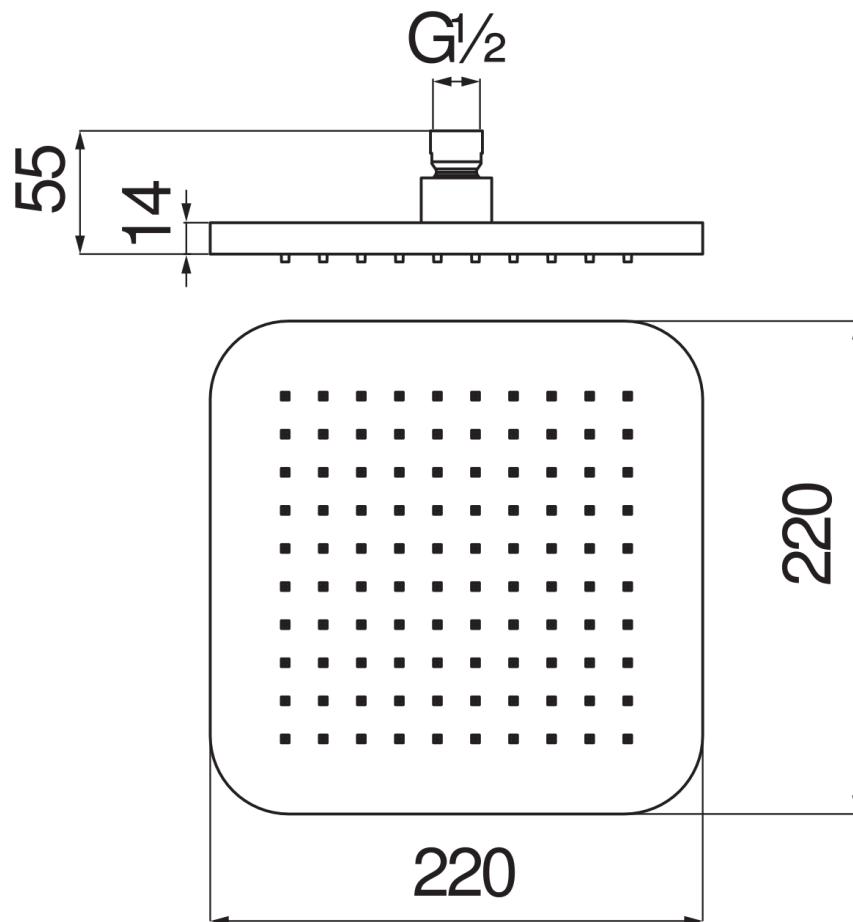

SPECIFICHE

Soffione a snodo (Abs)

Chrome

Dimensione 220 x 220 mm

Getto pioggia

Imballo: 24,2 x 24,7 x 7,7 cm / 0,0046 m<sup>3</sup> / 1,13 kg

DIAGRAMMA DI PORTATA: ACQUA CALDA/FREDDA

— Getto pioggia