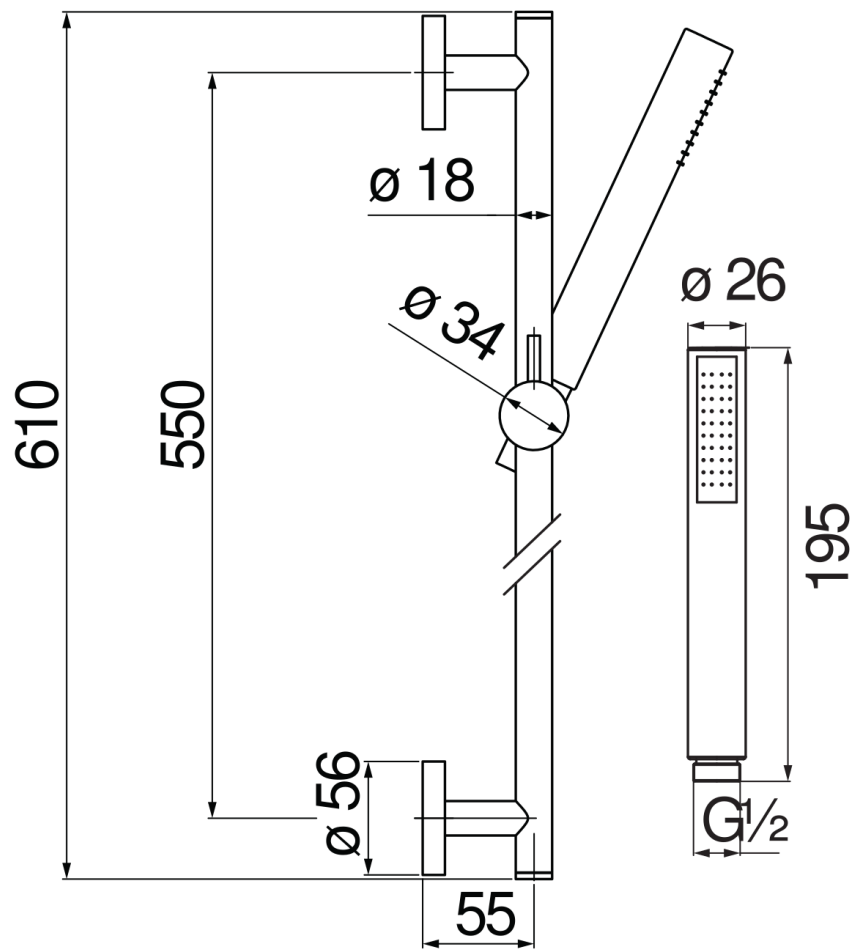

SPECIFICHE

Asta murale

Chrome

Supporto doccetta scorrevole e orientabile

Doccetta monogetto e flessibile 150 cm

Imballo: 1,016 kg

DIAGRAMMA DI PORTATA: ACQUA CALDA/FREDDA