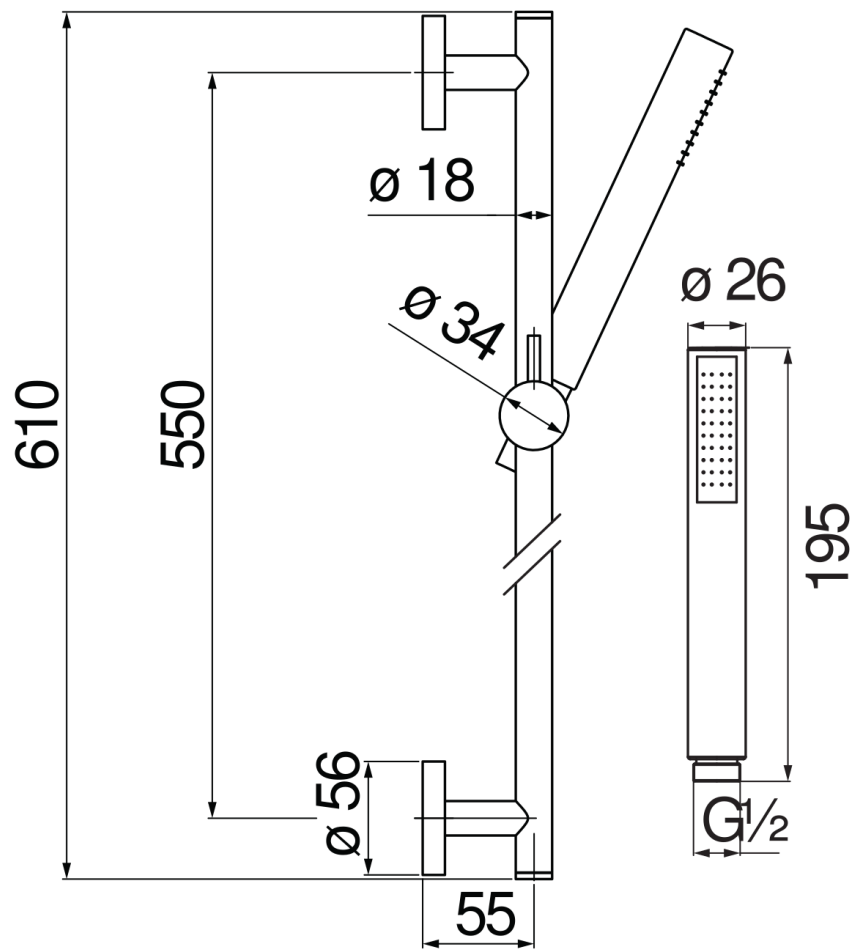

SPECIFICHE

Asta murale

Polar white

Supporto doccetta scorrevole e orientabile

Doccetta monogetto e flessibile 150 cm

Imballo: 1,016 kg

DIAGRAMMA DI PORTATA: ACQUA CALDA/FREDDA