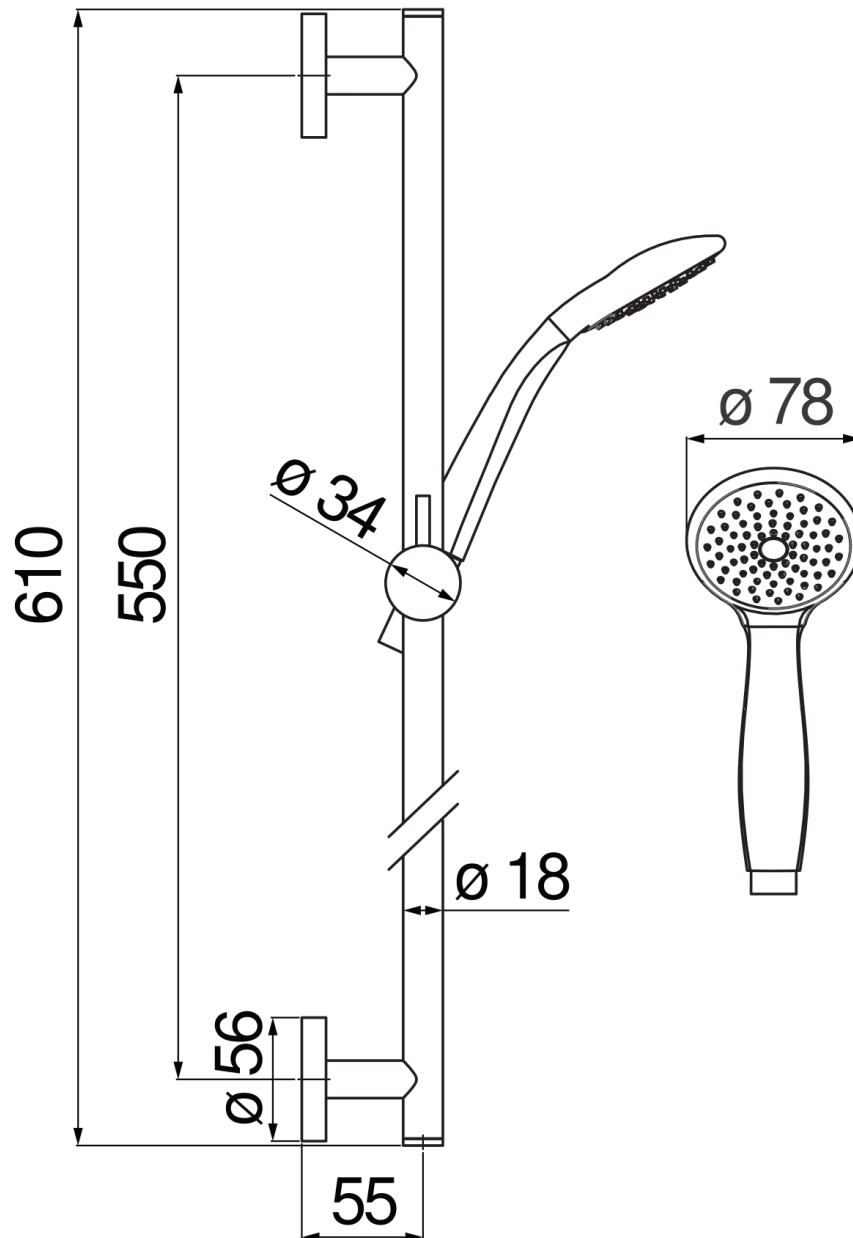

SPECIFICHE

Asta murale

Chrome

Supporto doccetta scorrevole e orientabile

Doccetta monogetto e flessibile 150 cm

Imballo: 1 kg

DIAGRAMMA DI PORTATA: ACQUA CALDA/FREDDA