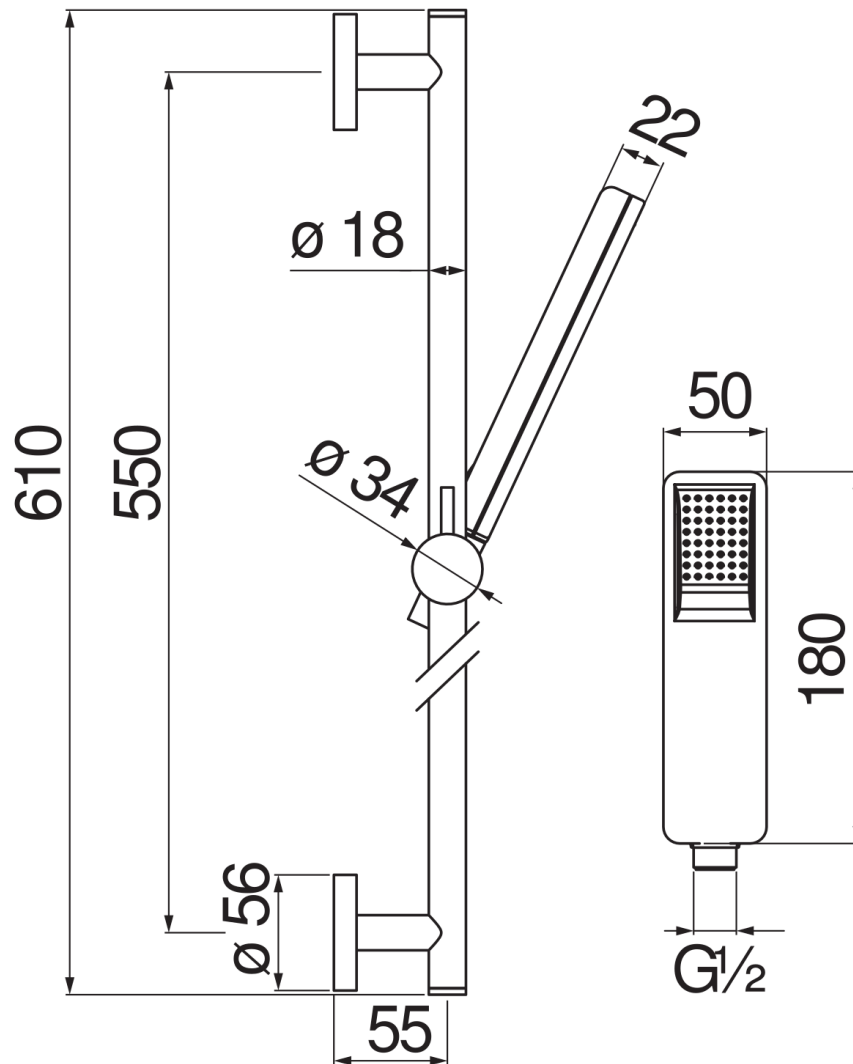

SPECIFICHE

Asta murale

Chrome

Supporto doccetta scorrevole e orientabile

Doccetta monogetto e flessibile 150 cm

Imballo: 1,004 kg

DIAGRAMMA DI PORTATA: ACQUA CALDA/FREDDA