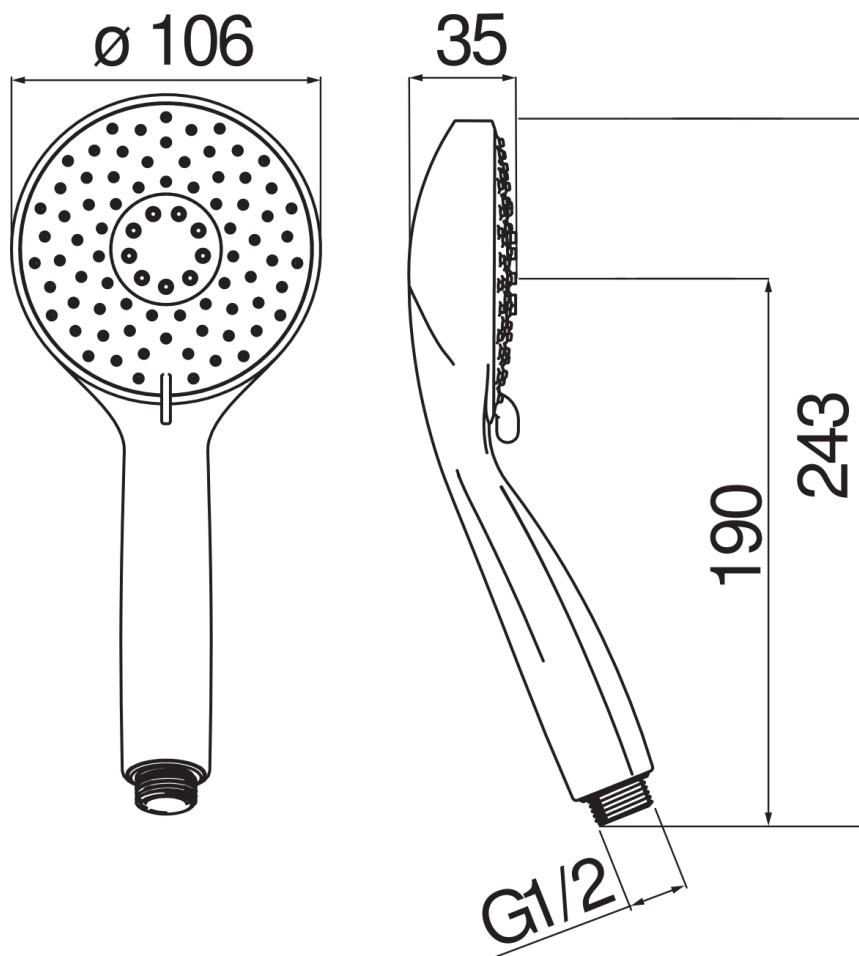

SPECIFICHE

Doccetta a 3 getti (Abs)

Chrome

Attacco ø 1/2"

Imballo: 0,3 kg

DIAGRAMMA DI PORTATA: ACQUA CALDA/FREDDA