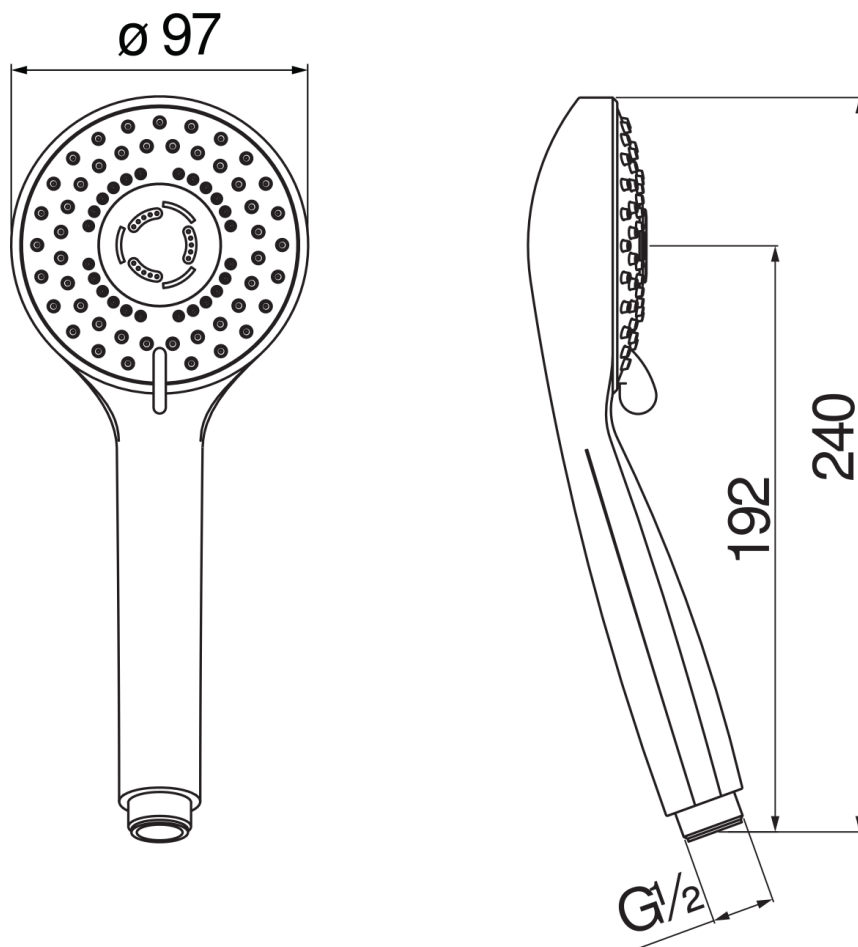

SPECIFICHE

Doccetta a 3 getti (Abs)

Chrome

Attacco ø 1/2"

Imballo: 40,8 x 7 x 25,5 cm / 0,007282 m³ / 0,1 kg

DIAGRAMMA DI PORTATA: ACQUA CALDA/FREDDA