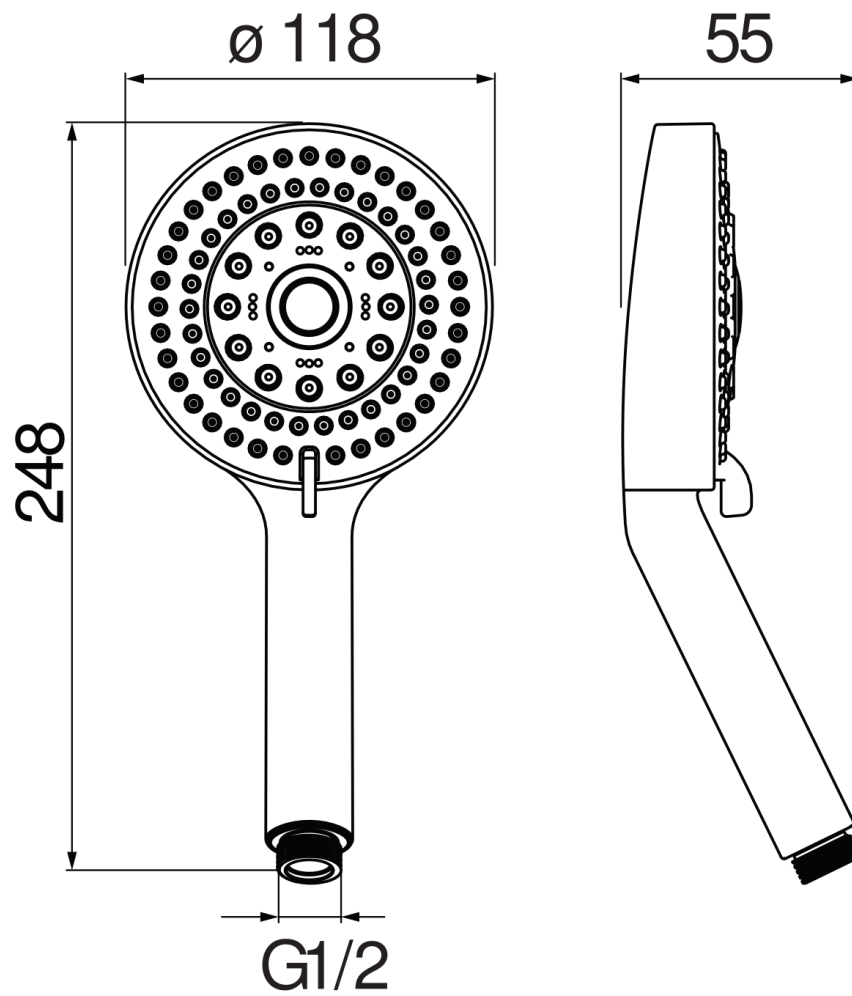

SPECIFICHE

Doccetta a 5 getti (Abs)

Chrome

Attacco ø 1/2"

Imballo: 0,3 kg

DIAGRAMMA DI PORTATA: ACQUA CALDA/FREDDA