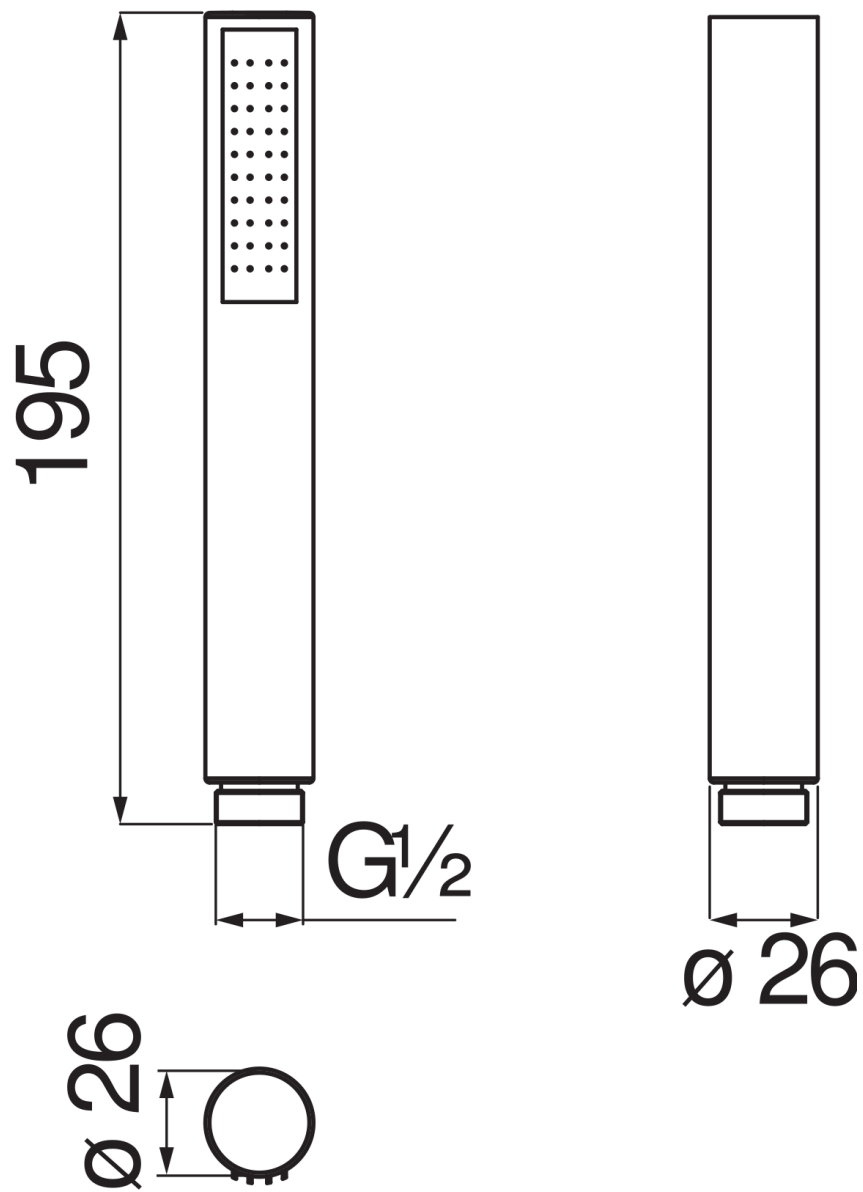

SPECIFICHE

Doccetta monogetto (Abs)

Red canyon PVD

Attacco ø 1/2"

Imballo: 4,5 x 4,7 x 18,5 cm / 0,00039 m³ / 0,09 kg

DIAGRAMMA DI PORTATA: ACQUA CALDA/FREDDA