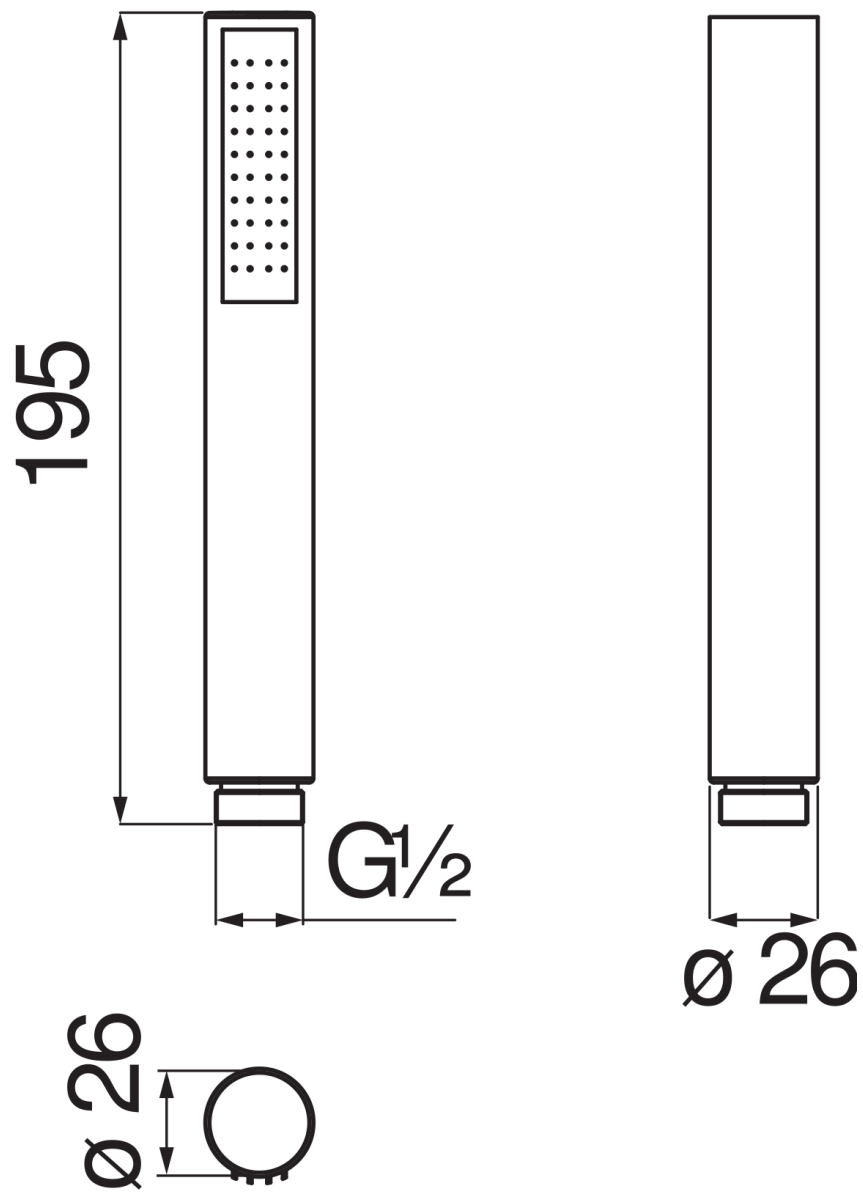

SPECIFICHE

Doccetta monogetto (Abs)

Chocolate red PVD

Attacco ø 1/2"

Imballo: 4,5 x 4,7 x 18,5 cm / 0,00039 m³ / 0,09 kg

DIAGRAMMA DI PORTATA: ACQUA CALDA/FREDDA