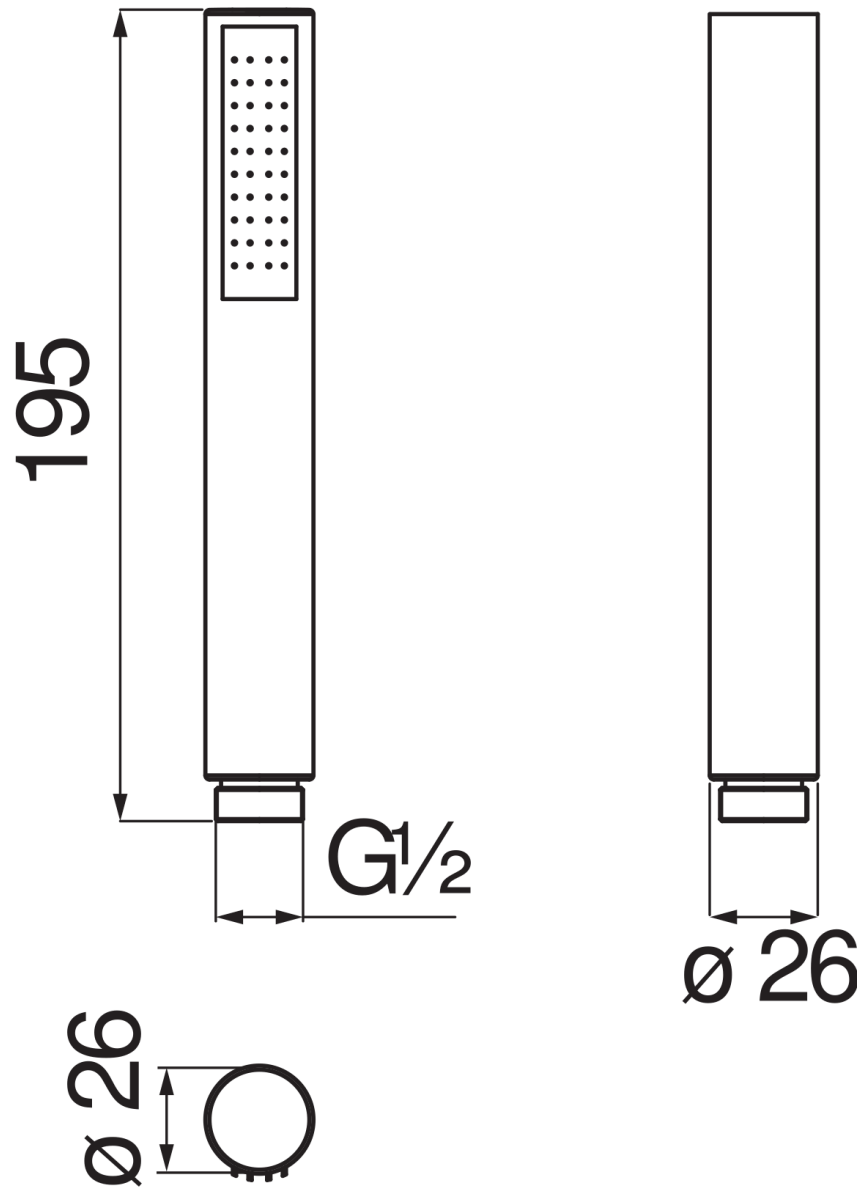

SPECIFICHE

Doccetta monogetto (Abs)

Polar white

Attacco \varnothing 1/2"

Imballo: 4,5 x 4,7 x 18,5 cm / 0,00039 m³ / 0,09 kg

DIAGRAMMA DI PORTATA: ACQUA CALDA/FREDDA