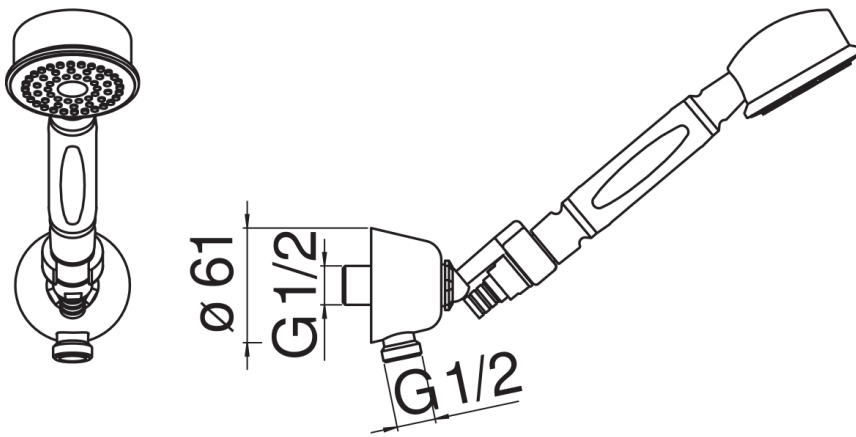

SPECIFICHE

Set doccia con presa acqua \varnothing 1/2"

Chrome

Supporto doccetta orientabile

Doccetta monogetto e flessibile 150 cm

Imballo: 24 x 25 x 8 cm / 0,0048 m³ / 1,5 kg

DIAGRAMMA DI PORTATA: ACQUA CALDA/FREDDA