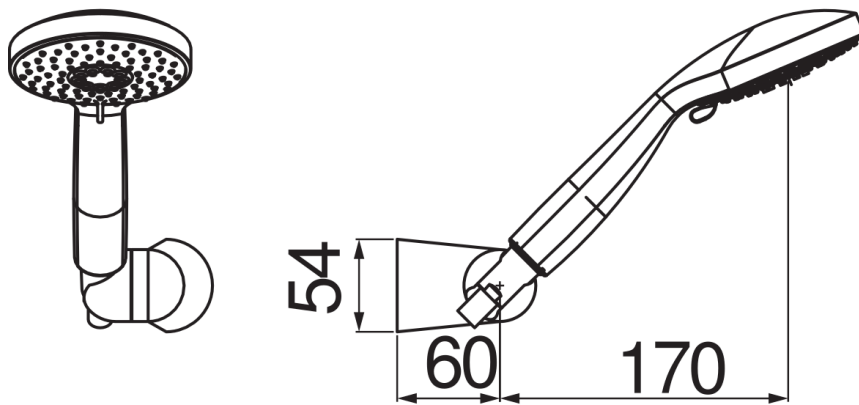

SPECIFICHE

Set doccia

Chrome

Supporto doccetta orientabile

Doccetta monogetto e flessibile 150 cm

Imballo: 24 x 25 x 8 cm / 0,0048 m³ / 0,62 kg

DIAGRAMMA DI PORTATA: ACQUA CALDA/FREDDA