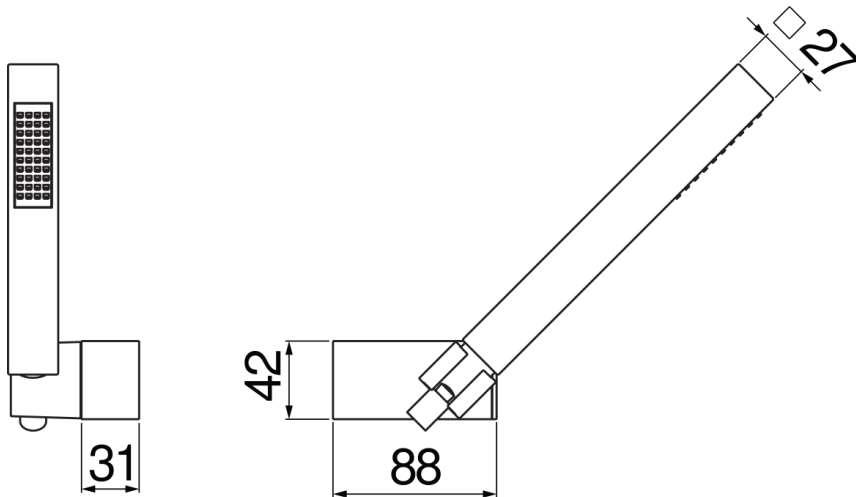

SPECIFICHE

Set doccia

Chrome

Supporto doccetta orientabile

Doccetta monogetto e flessibile 150 cm

Imballo: 24 x 25 x 8 cm / 0,0048 m<sup>3</sup> / 0,61 kg

DIAGRAMMA DI PORTATA: ACQUA CALDA/FREDDA