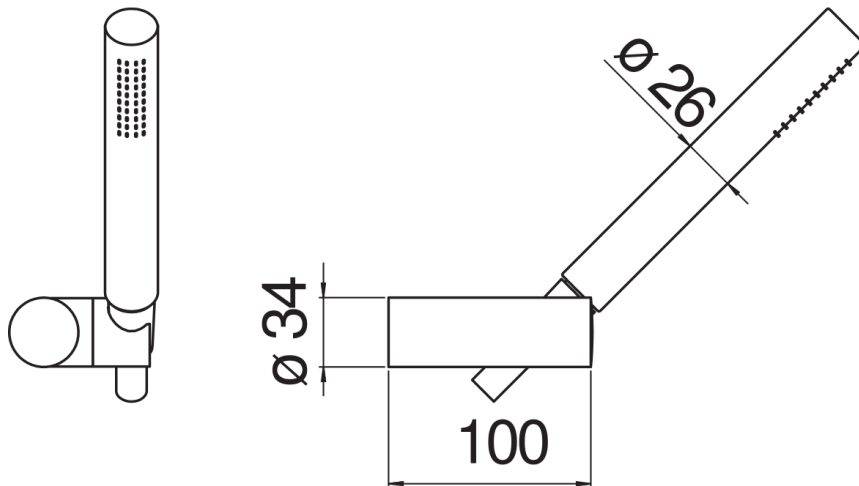

SPECIFICHE

Set doccia

Velvet black

Supporto doccetta orientabile

Doccetta monogetto e flessibile 150 cm

Imballo: 24 x 25 x 8 cm / 0,0048 m³ / 0,64 kg

DIAGRAMMA DI PORTATA: ACQUA CALDA/FREDDA