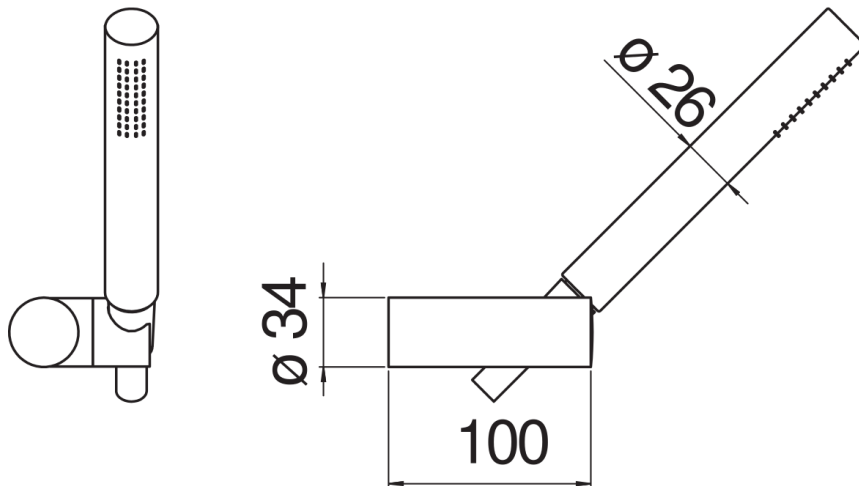

SPECIFICHE

Set doccia

Moon drop PVD

Supporto doccetta orientabile

Doccetta monogetto e flessibile 150 cm

Imballo: 24 x 25 x 8 cm / 0,0048 m³ / 0,64 kg

DIAGRAMMA DI PORTATA: ACQUA CALDA/FREDDA