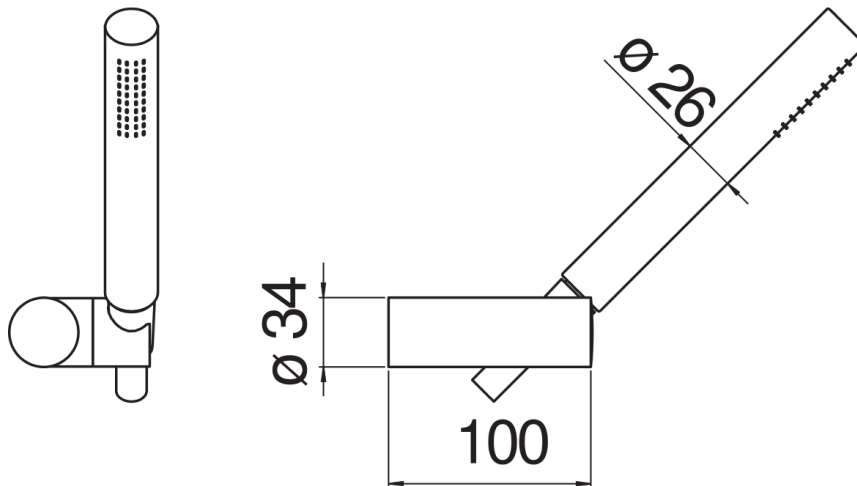

SPECIFICHE

Set doccia

Inox

Supporto doccetta orientabile

Doccetta monogetto e flessibile 150 cm

Imballo: 24 x 25 x 8 cm / 0,0048 m³ / 0,64 kg

DIAGRAMMA DI PORTATA: ACQUA CALDA/FREDDA