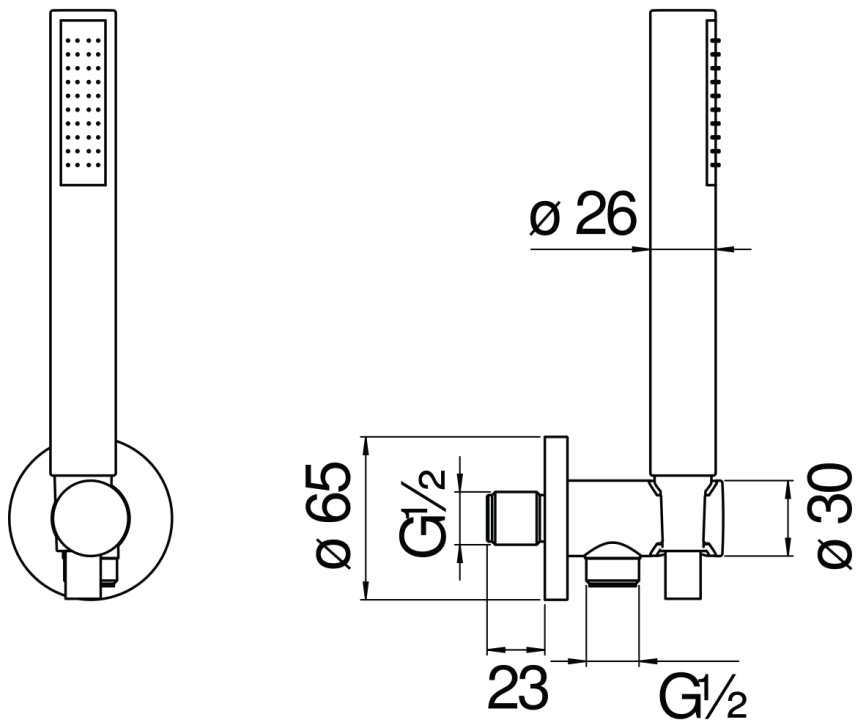

SPECIFICHE

Set doccia con presa acqua \varnothing 1/2"

Chrome

Supporto doccetta fisso rivestito in Teflon

Doccetta monogetto e flessibile 150 cm

Imballo: 24 x 25 x 8 cm / 0,0048 m³ / 0,8 kg

DIAGRAMMA DI PORTATA: ACQUA CALDA/FREDDA