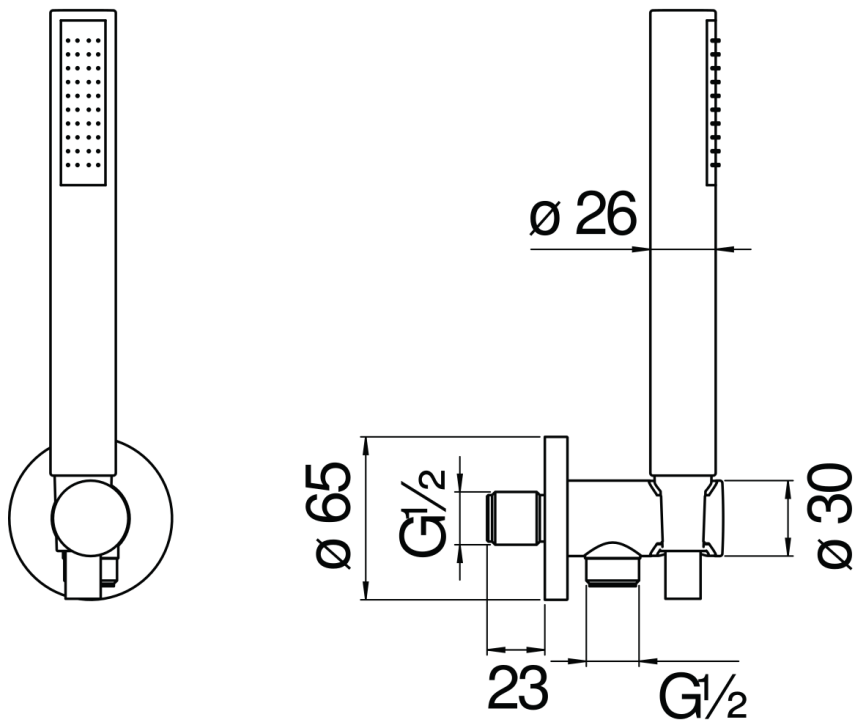

SPECIFICHE

Set doccia con presa acqua  $\varnothing$  1/2"

Moon drop PVD

Supporto doccetta fisso rivestito in Teflon

Doccetta monogetto e flessibile 150 cm

Imballo: 24 x 25 x 8 cm / 0,0048 m<sup>3</sup> / 0,8 kg

DIAGRAMMA DI PORTATA: ACQUA CALDA/FREDDA