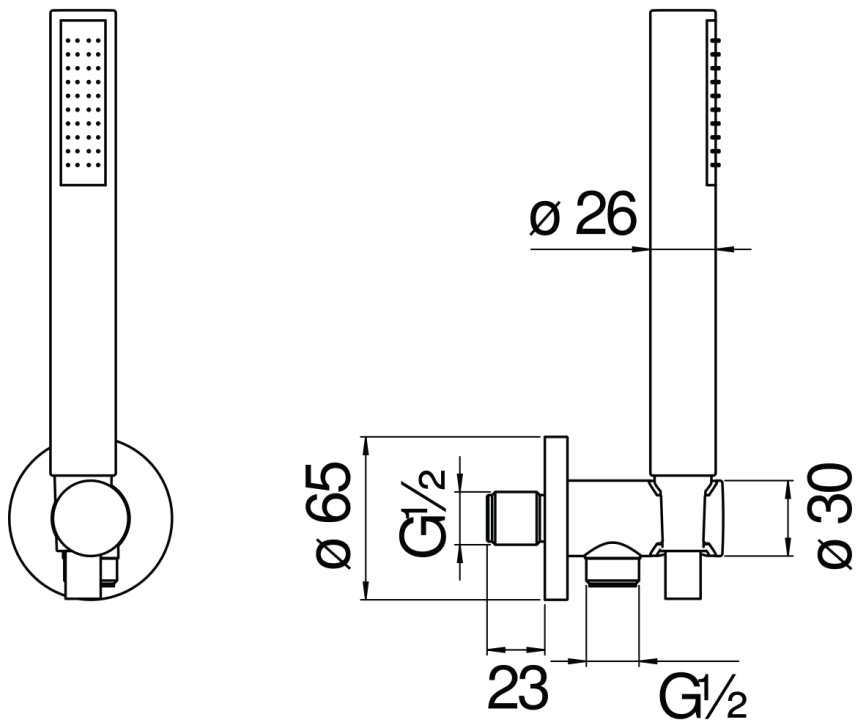

SPECIFICHE

Set doccia con presa acqua \varnothing 1/2"

Polar white

Supporto doccetta fisso rivestito in Teflon

Doccetta monogetto e flessibile 150 cm

Imballo: 24 x 25 x 8 cm / 0,0048 m³ / 0,8 kg

DIAGRAMMA DI PORTATA: ACQUA CALDA/FREDDA