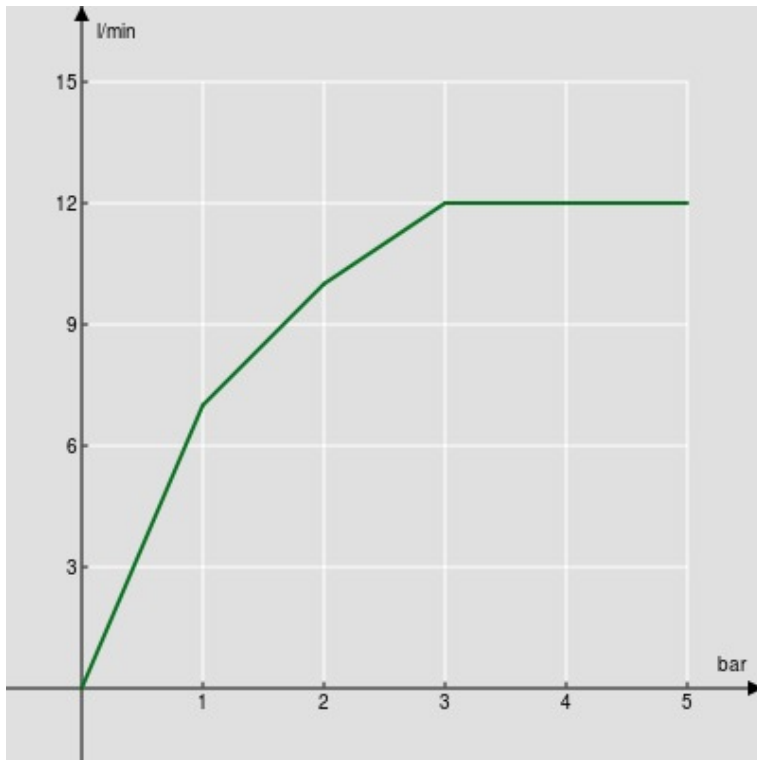

SPECIFICHE

Set doccia

Velvet black

Supporto doccetta orientabile

Doccetta a 4 getti e flessibile 150 cm

Imballo: 24 x 25 x 8 cm / 0,0048 m<sup>3</sup> / 0,4 kg

DIAGRAMMA DI PORTATA: ACQUA CALDA/FREDDA

— Doccetta

DIAGRAMMA DI PORTATA: ACQUA MISCELATA

— Doccetta