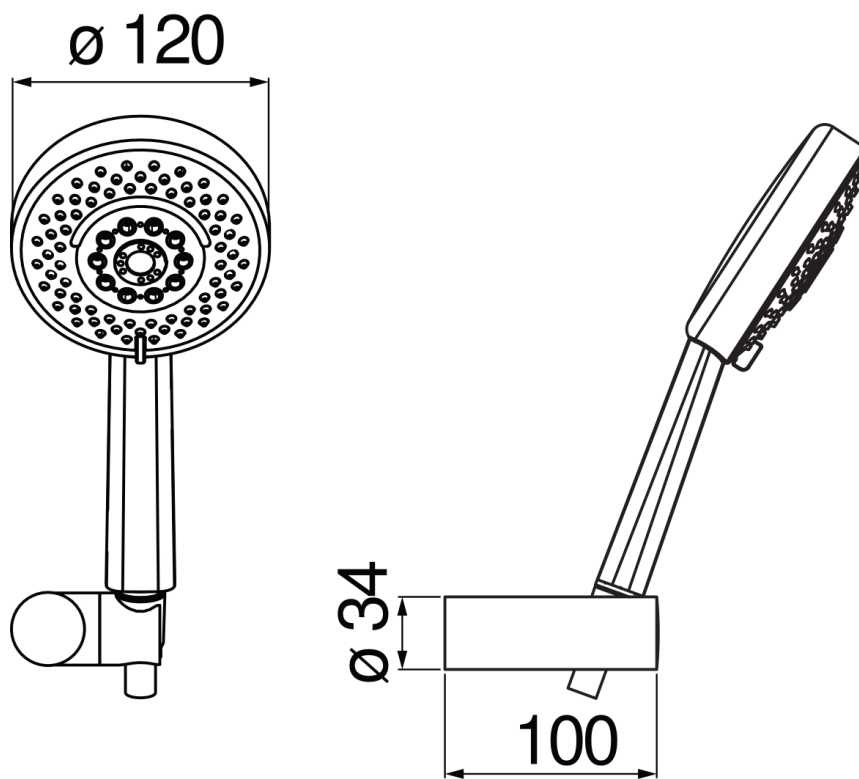

SPECIFICHE

Set doccia

Velvet black

Supporto doccetta orientabile

Doccetta a 4 getti e flessibile 150 cm

Imballo: 24 x 25 x 8 cm / 0,0048 m<sup>3</sup> / 0,4 kg

DIAGRAMMA DI PORTATA: ACQUA CALDA/FREDDA

— Doccetta

DIAGRAMMA DI PORTATA: ACQUA MISCELATA

— Doccetta