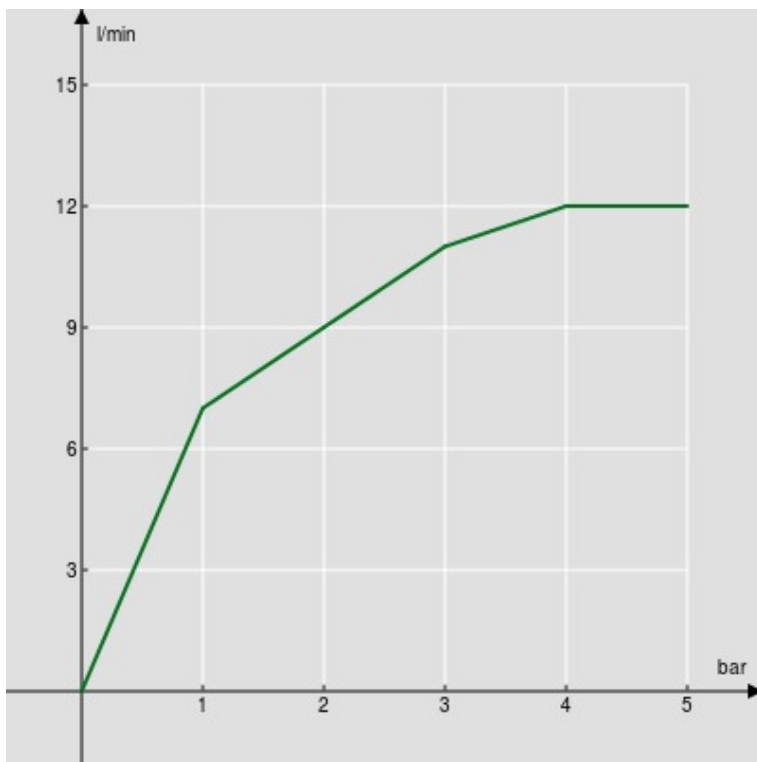

SPECIFICHE

Set doccia

Velvet black

Supporto doccetta orientabile

Doccetta a 4 getti e flessibile 150 cm

Imballo: 24 x 25 x 8 cm / 0,0048 m<sup>3</sup> / 0,4 kg

DIAGRAMMA DI PORTATA: ACQUA CALDA/FREDDA

— Doccetta

DIAGRAMMA DI PORTATA: ACQUA MISCELATA

— Doccetta