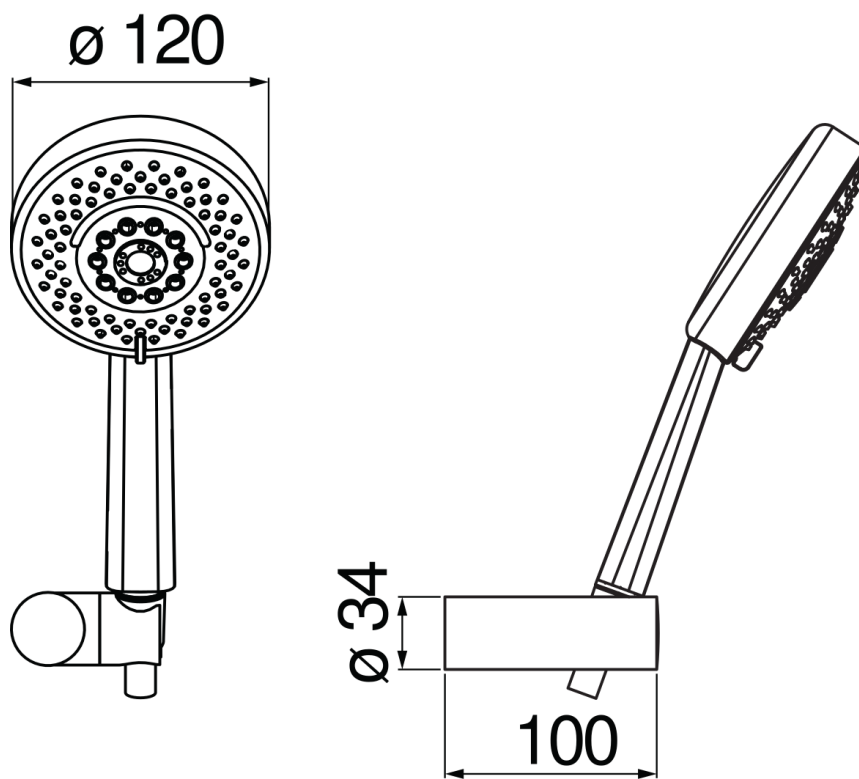

SPECIFICHE

Set doccia

Chrome

Supporto doccetta orientabile

Doccetta a 4 getti e flessibile 150 cm

Imballo: 24 x 25 x 8 cm / 0,0048 m³ / 0,4 kg

DIAGRAMMA DI PORTATA: ACQUA CALDA/FREDDA

— Doccetta

DIAGRAMMA DI PORTATA: ACQUA MISCELATA

— Doccetta