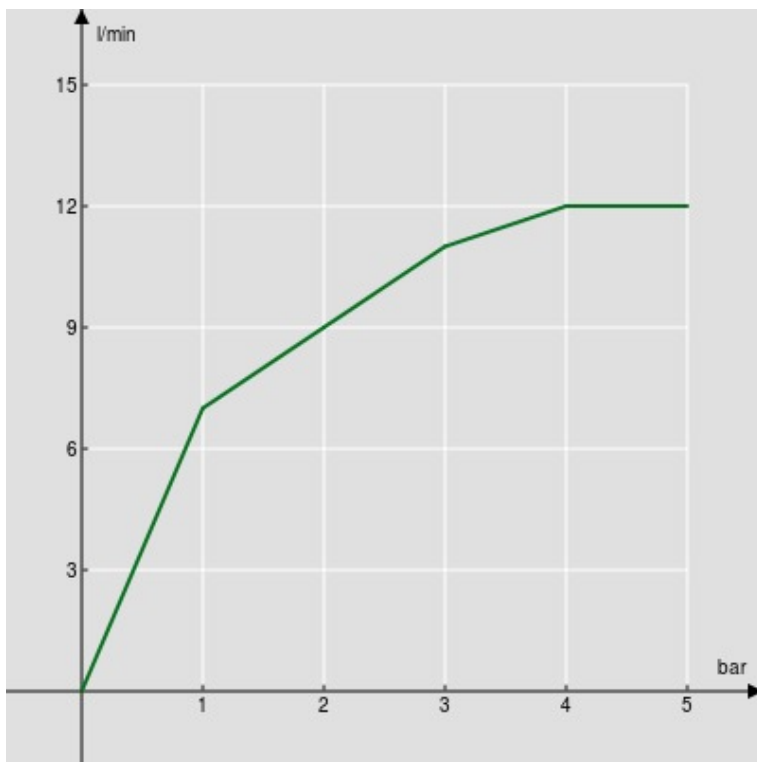

SPECIFICHE

Set doccia

Chrome

Supporto doccetta orientabile

Doccetta a 4 getti e flessibile 150 cm

Imballo: 24 x 25 x 8 cm / 0,0048 m³ / 0,4 kg

DIAGRAMMA DI PORTATA: ACQUA CALDA/FREDDA

— Doccetta

DIAGRAMMA DI PORTATA: ACQUA MISCELATA

— Doccetta