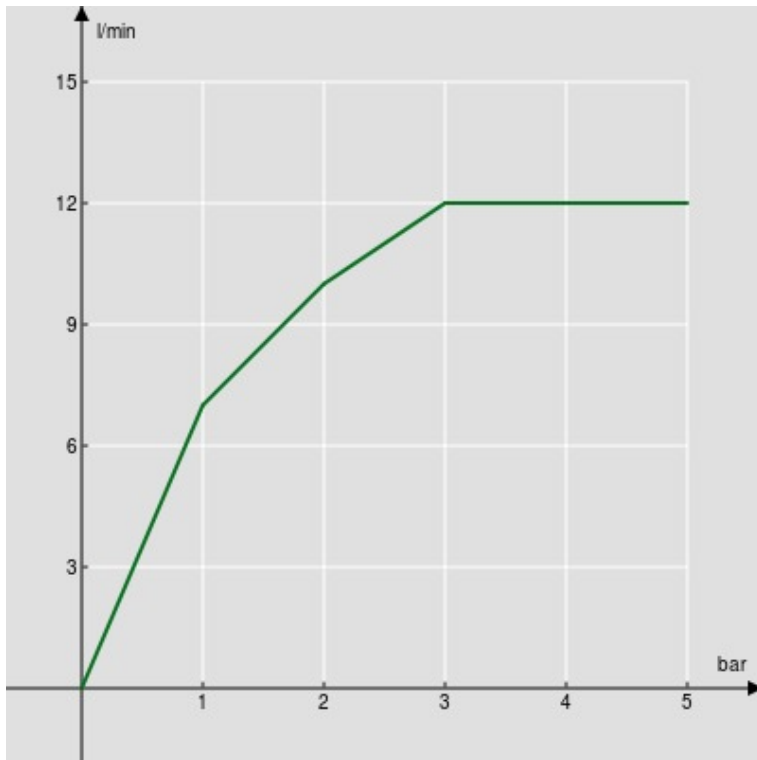

SPECIFICHE

Set doccia

Chrome

Supporto doccetta orientabile

Doccetta a 4 getti e flessibile 150 cm

Imballo: 24 x 25 x 8 cm / 0,0048 m³ / 0,4 kg

DIAGRAMMA DI PORTATA: ACQUA CALDA/FREDDA

— Doccetta

DIAGRAMMA DI PORTATA: ACQUA MISCELATA

— Doccetta