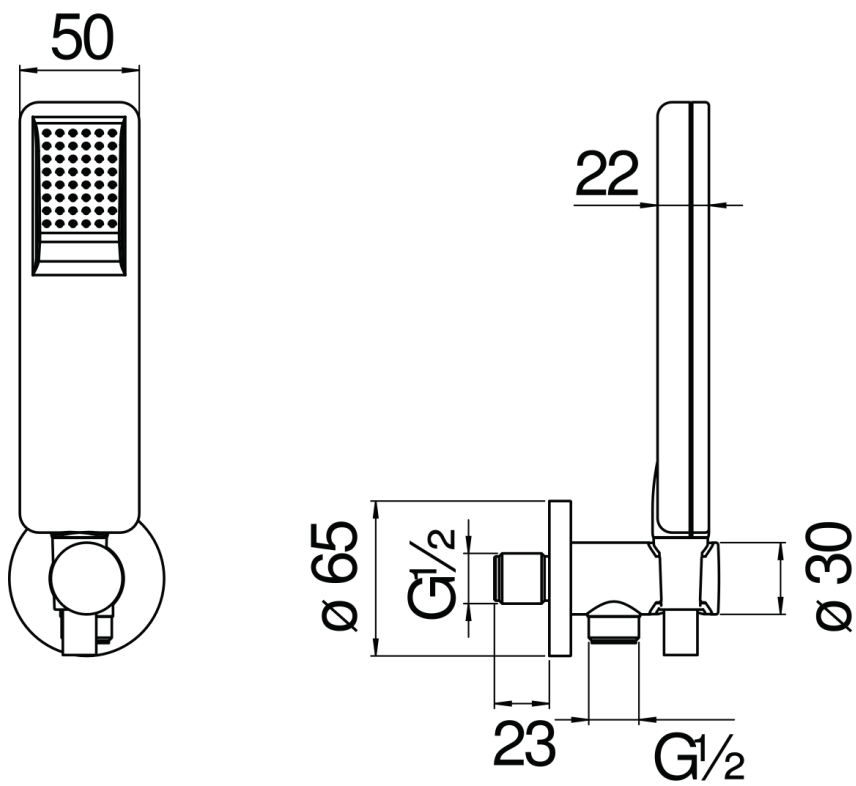

SPECIFICHE

Set doccia con presa acqua  $\varnothing$  1/2"

Velvet black

Supporto doccetta fisso rivestito in Teflon

Doccetta monogetto e flessibile 150 cm

Imballo: 24 x 25 x 8 cm / 0,0048 m<sup>3</sup> / 1 kg

DIAGRAMMA DI PORTATA: ACQUA CALDA/FREDDA