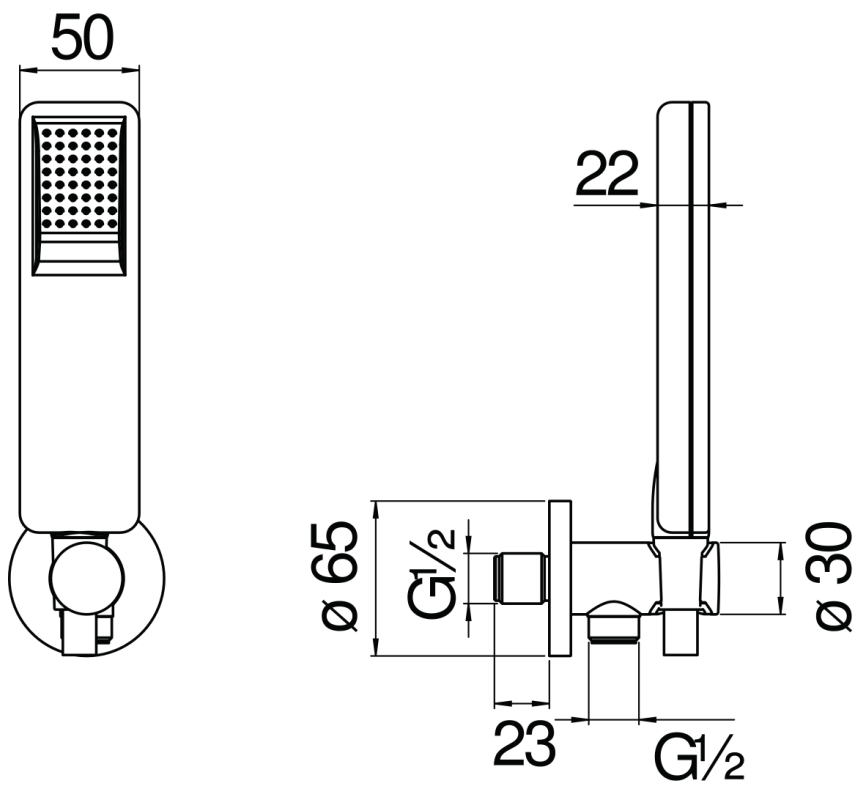

SPECIFICHE

Set doccia con presa acqua  $\varnothing$  1/2"

Chrome

Supporto doccetta fisso rivestito in Teflon

Doccetta monogetto e flessibile 150 cm

Imballo: 24 x 25 x 8 cm / 0,0048 m<sup>3</sup> / 1 kg

DIAGRAMMA DI PORTATA: ACQUA CALDA/FREDDA