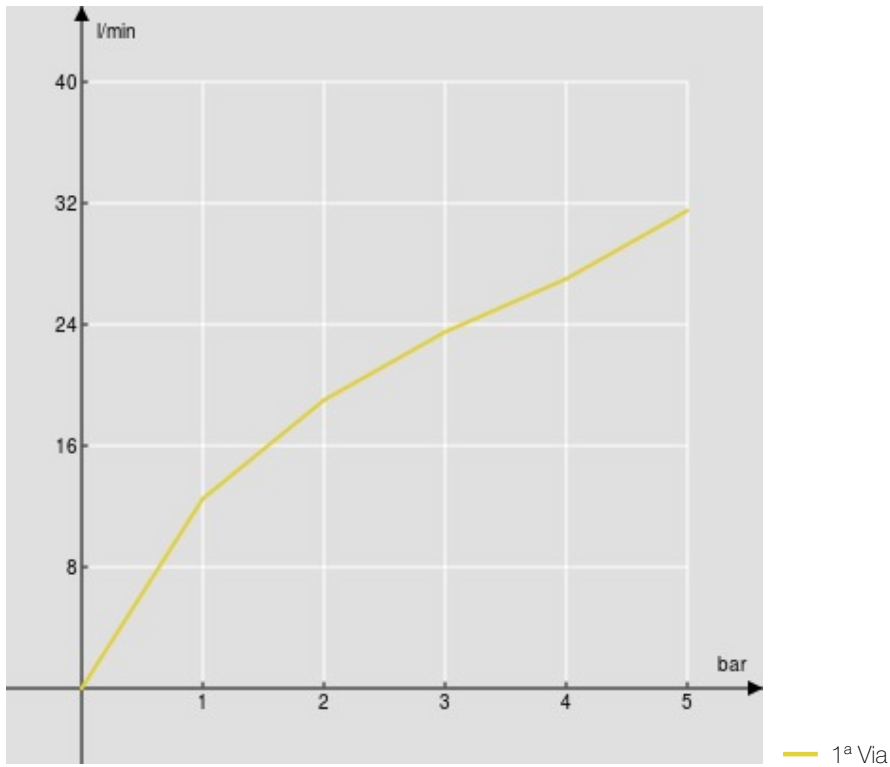

SPECIFICHE

Monocomando incasso a 1 via

Chrome

Ingresso acqua calda e acqua fredda \varnothing 1/2"

Uscita \varnothing 1/2"

Parte esterna e parte incasso

Limitatore di portata con freno al 50%

Imballo: 14 x 12,5 x 8 cm / 0,0014 m³ / 0,85 kg

CERTIFICAZIONI

DIAGRAMMA DI PORTATA: ACQUA CALDA/FREDDA

DIAGRAMMA DI PORTATA: ACQUA MISCELATA