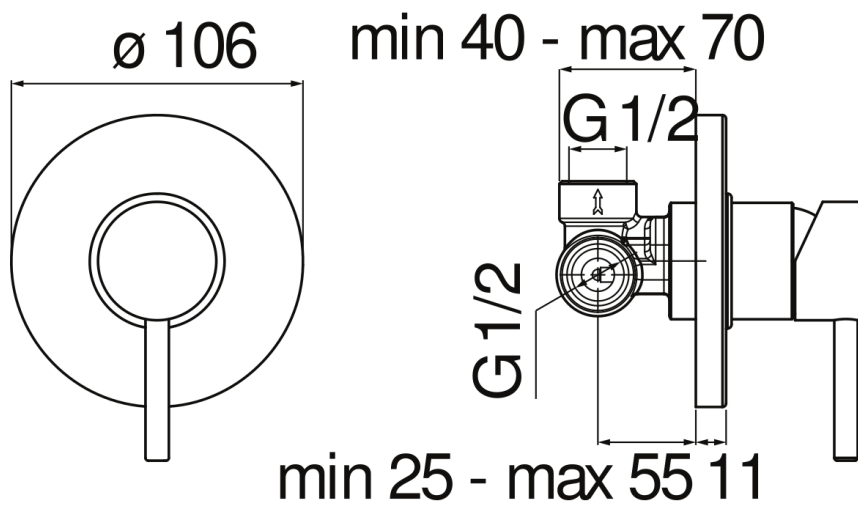

SPECIFICHE

Monocomando incasso a 1 via

Chrome

Ingresso acqua calda e acqua fredda \varnothing 1/2"

Uscita \varnothing 1/2"

Parte esterna e parte incasso

Limitatore di portata con freno al 50%

Imballo: 14 x 12,5 x 8 cm / 0,0014 m³ / 0,85 kg

CERTIFICAZIONI

DIAGRAMMA DI PORTATA: ACQUA CALDA/FREDDA

DIAGRAMMA DI PORTATA: ACQUA MISCELATA