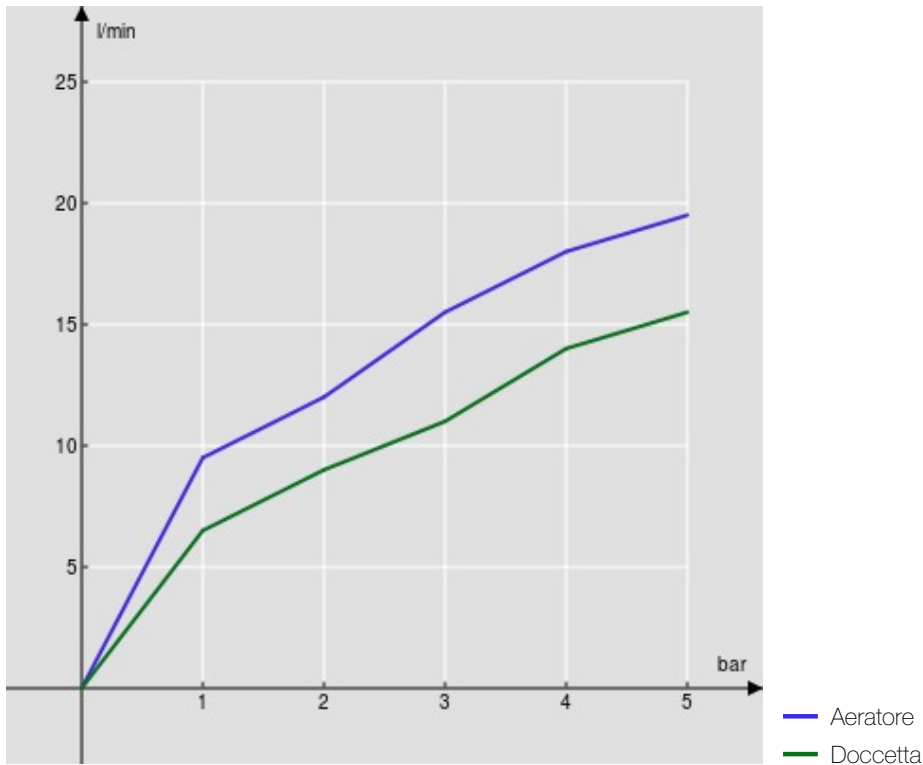

SPECIFICHE

Monocomando esterno con set doccia  
Chrome  
Aeratore anticalcare M 21,5 x 1  
Deviatore con ritorno automatico  
Supporto doccetta fisso  
Doccetta monogetto e flessibile 150 cm  
Limitatore di portata con freno al 50%  
Imballo: 32 x 20 x 8,5 cm / 0,00544 m<sup>3</sup> / 2,44 kg

CERTIFICAZIONI

DIAGRAMMA DI PORTATA: ACQUA CALDA/FREDDA

DIAGRAMMA DI PORTATA: ACQUA MISCELATA