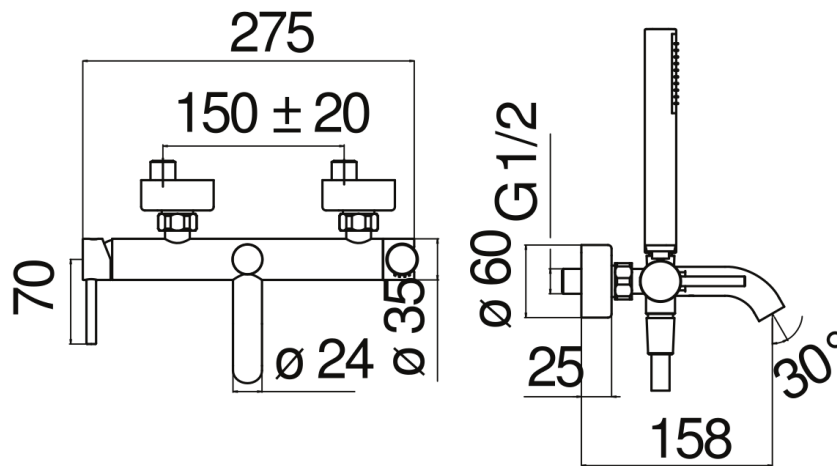

SPECIFICHE

Monocomando esterno con set doccia  
Chrome  
Aeratore anticalcare M 21,5 x 1  
Deviatore con ritorno automatico  
Supporto doccetta fisso  
Doccetta monogetto e flessibile 150 cm  
Limitatore di portata con freno al 50%  
Imballo: 32 x 20 x 8,5 cm / 0,00544 m<sup>3</sup> / 2,44 kg

CERTIFICAZIONI

DIAGRAMMA DI PORTATA: ACQUA CALDA/FREDDA

DIAGRAMMA DI PORTATA: ACQUA MISCELATA