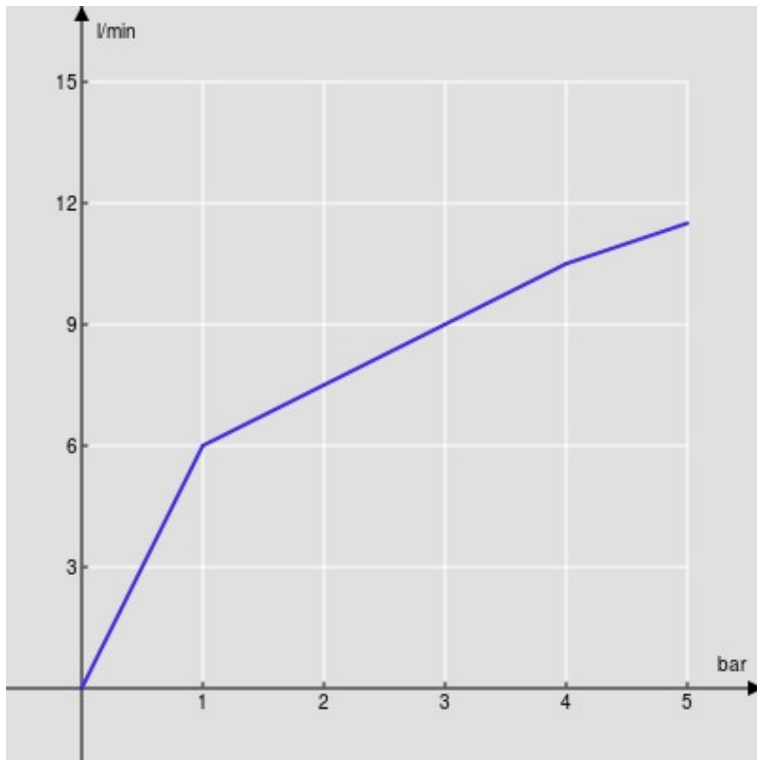

SPECIFICHE

Monocomando

Chrome

Aeratore anticalcare M 16,5 x 1

Scarico 1 1/4" con sistema brevettato SNAP

Flessibili inox ø 3/8"

Limitatore di portata con freno al 50%

Imballo: 41,5 x 21,2 x 7,8 cm / 0,00686 m³ / 1,35 kg

CERTIFICAZIONI

DIAGRAMMA DI PORTATA: ACQUA CALDA/FREDDA

— Aeratore

DIAGRAMMA DI PORTATA: ACQUA MISCELATA

— Aeratore