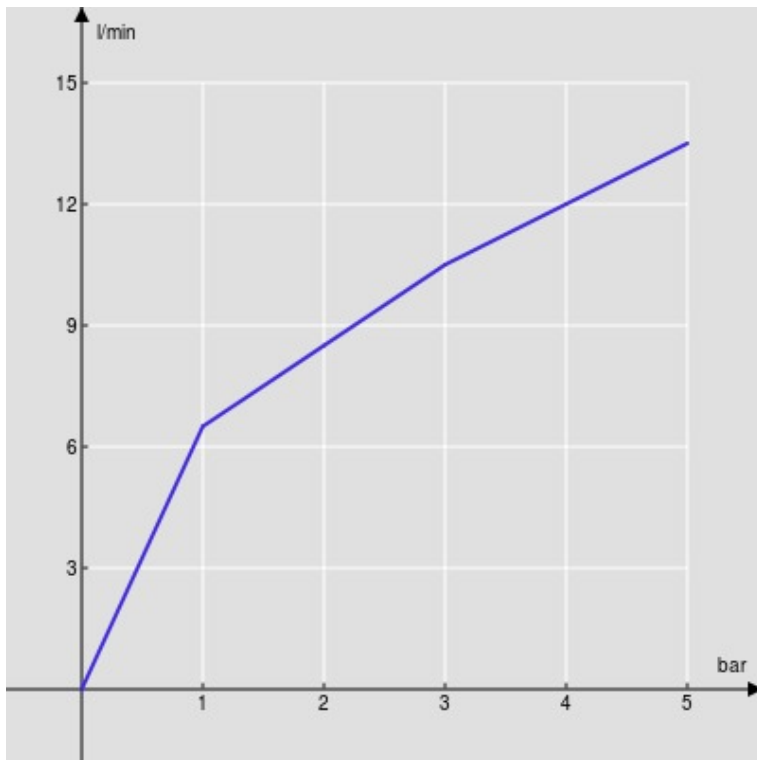

SPECIFICHE

Monocomando

Chrome

Aeratore anticalcare M 16,5 x 1

Scarico 1 1/4" con sistema brevettato SNAP

Flessibili inox ø 3/8"

Limitatore di portata con freno al 50%

Imballo: 41,5 x 21,2 x 7,8 cm / 0,00686 m³ / 1,35 kg

CERTIFICAZIONI

DIAGRAMMA DI PORTATA: ACQUA CALDA/FREDDA

— Aeratore

DIAGRAMMA DI PORTATA: ACQUA MISCELATA

— Aeratore