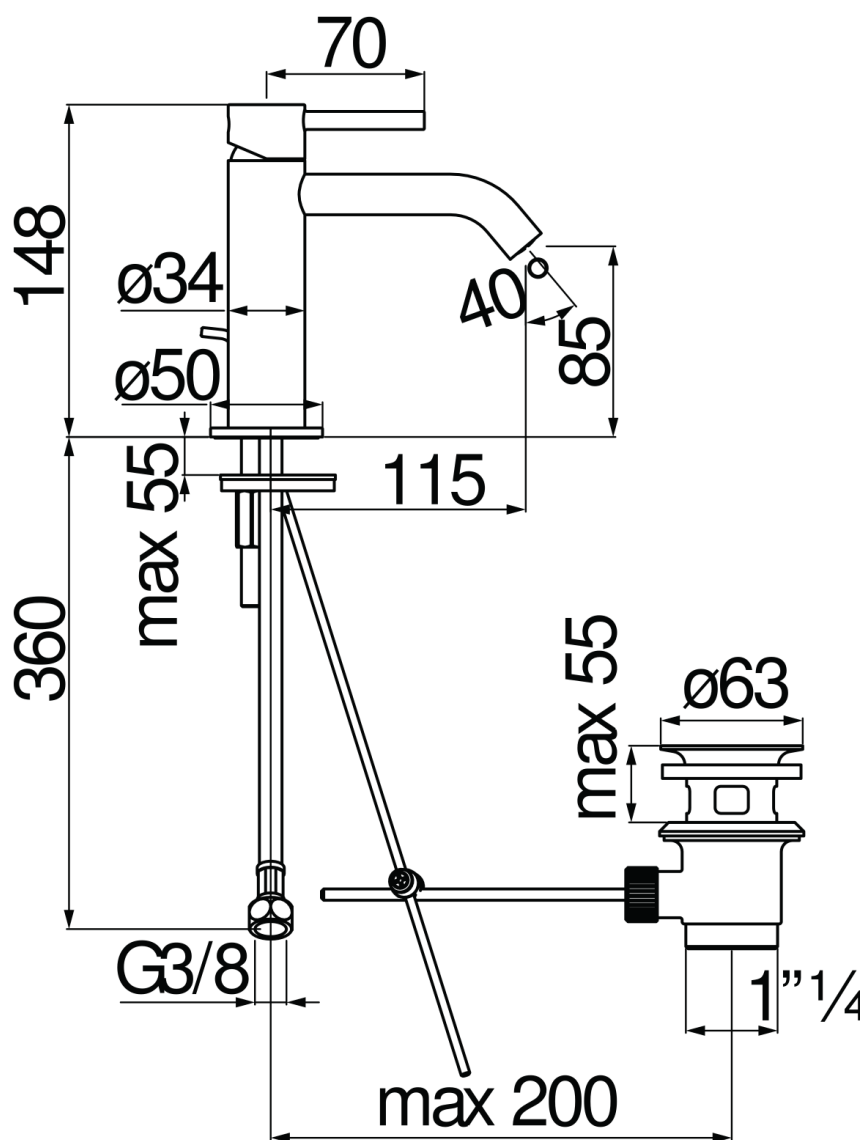

SPECIFICHE

Monocomando

Chrome

Aeratore anticalcare M 16,5 x 1

Scarico 1 1/4" con sistema brevettato SNAP

Flessibili inox ø 3/8"

Limitatore di portata con freno al 50%

Imballo: 41,5 x 21,2 x 7,8 cm / 0,00686 m³ / 1,35 kg

CERTIFICAZIONI

DIAGRAMMA DI PORTATA: ACQUA CALDA/FREDDA

— Aeratore

DIAGRAMMA DI PORTATA: ACQUA MISCELATA

— Aeratore