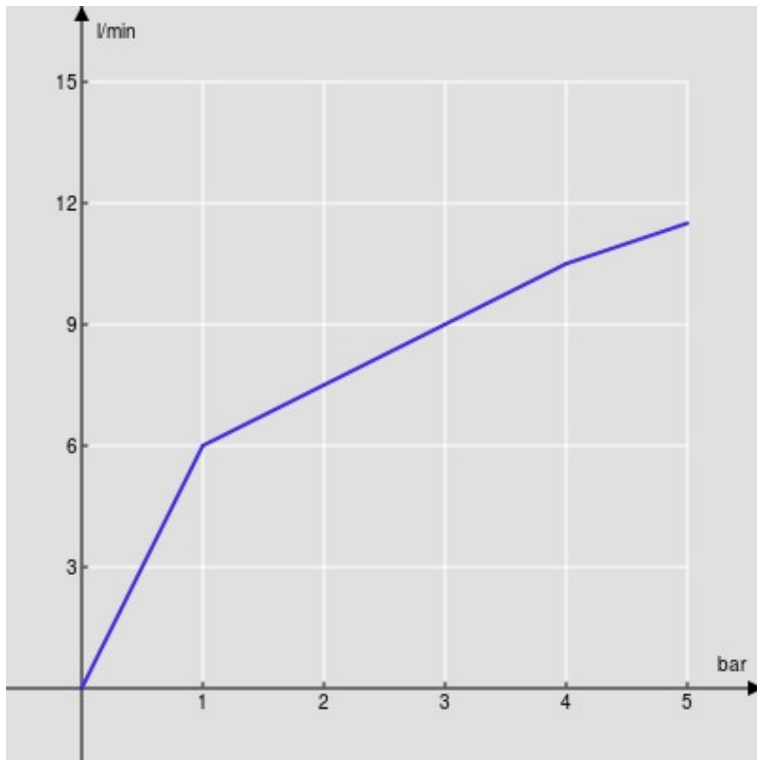

IMAGE NOT
AVAILABLE

SPECIFICHE

Monocomando

Inox

Aeratore anticalcare M 16,5 x 1

Scarico 1 1/4" con sistema brevettato SNAP

Flessibili inox ø 3/8"

Limitatore di portata con freno al 50%

Imballo: 41,5 x 21,2 x 7,8 cm / 0,00686 m³ / 1,35 kg

CERTIFICAZIONI

DIAGRAMMA DI PORTATA: ACQUA CALDA/FREDDA

— Aeratore

DIAGRAMMA DI PORTATA: ACQUA MISCELATA

— Aeratore