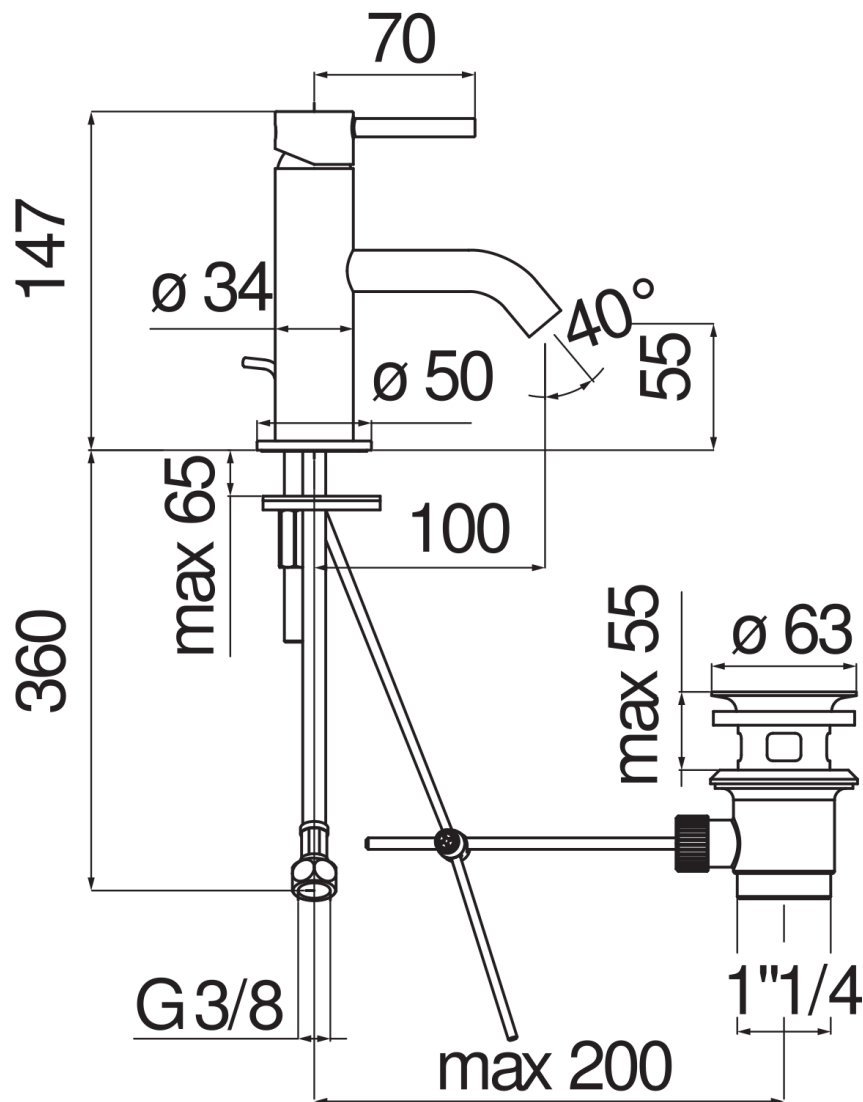

IMAGE NOT
AVAILABLE

SPECIFICHE

Monocomando

Inox

Aeratore anticalcare M 16,5 x 1

Scarico 1 1/4" con sistema brevettato SNAP

Flessibili inox ø 3/8"

Limitatore di portata con freno al 50%

Imballo: 41,5 x 21,2 x 7,8 cm / 0,00686 m³ / 1,35 kg

CERTIFICAZIONI

DIAGRAMMA DI PORTATA: ACQUA CALDA/FREDDA

— Aeratore

DIAGRAMMA DI PORTATA: ACQUA MISCELATA

— Aeratore