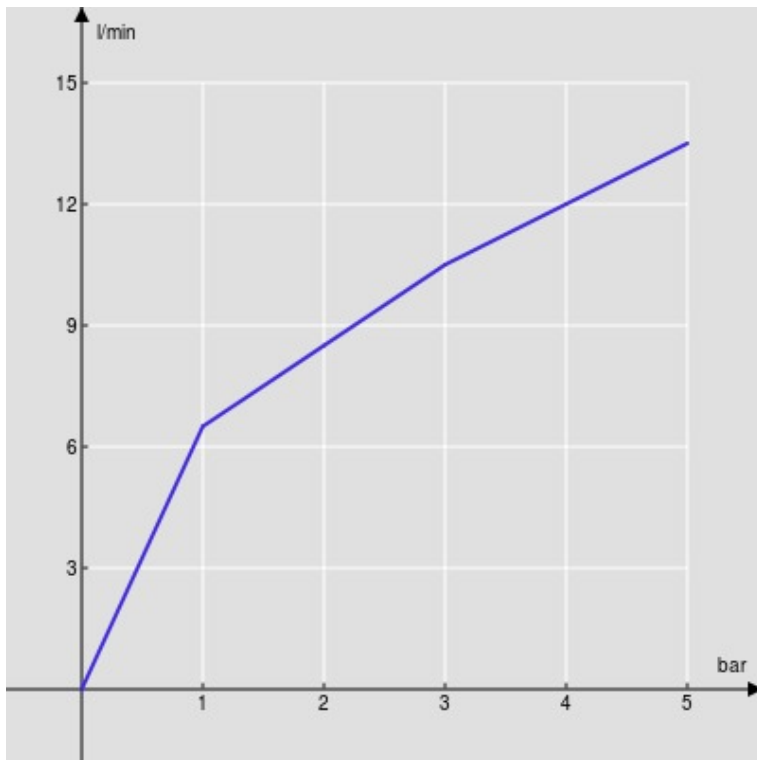

IMAGE NOT
AVAILABLE

SPECIFICHE

Monocomando

Inox

Aeratore anticalcare M 16,5 x 1

Scarico 1 1/4" con sistema brevettato SNAP

Flessibili inox ø 3/8"

Limitatore di portata con freno al 50%

Imballo: 41,5 x 21,2 x 7,8 cm / 0,00686 m³ / 1,35 kg

CERTIFICAZIONI

DIAGRAMMA DI PORTATA: ACQUA CALDA/FREDDA

— Aeratore

DIAGRAMMA DI PORTATA: ACQUA MISCELATA

— Aeratore