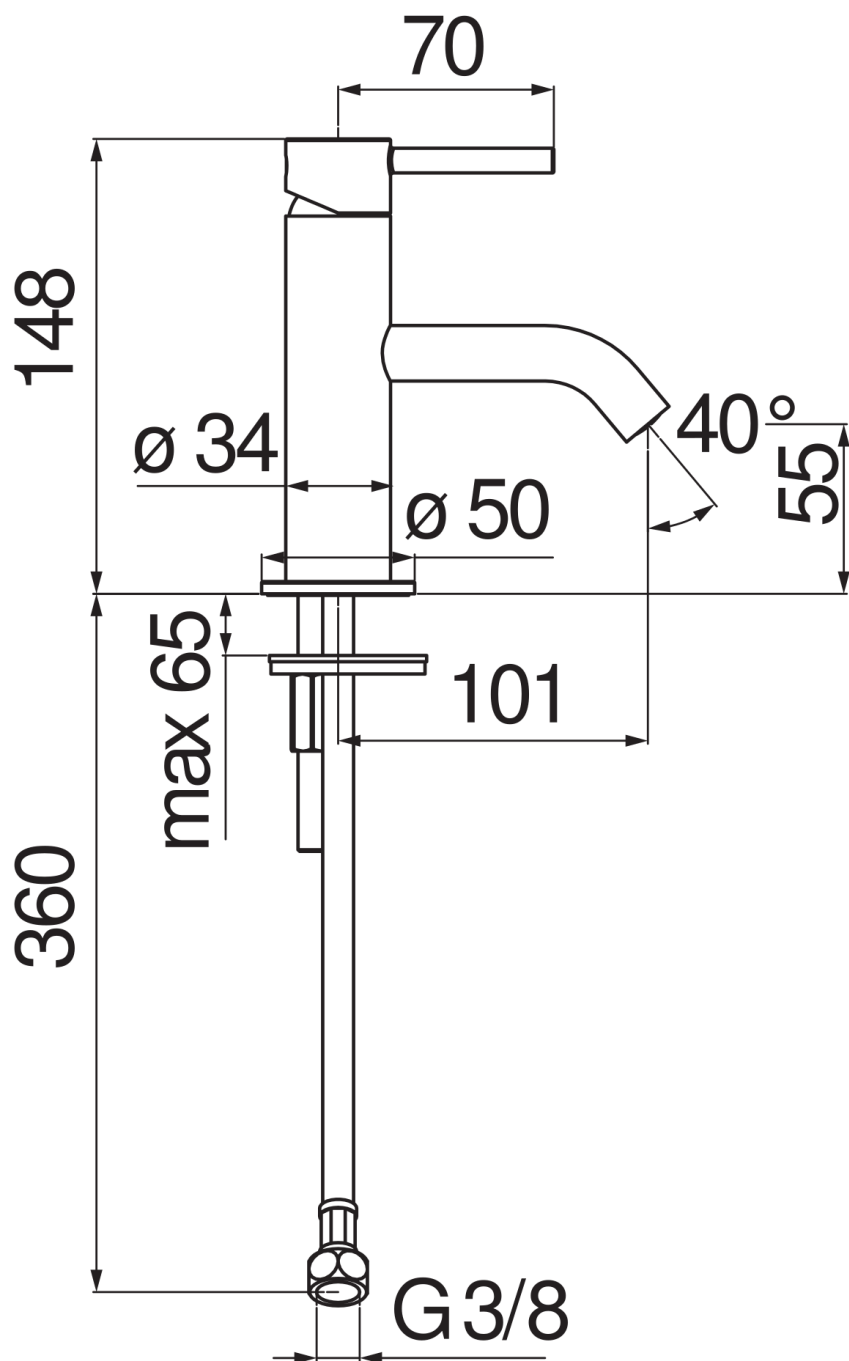

SPECIFICHE

Monocomando

Chrome

Aeratore anticalcare M 16,5 x 1

Senza scarico

Flessibili inox ø 3/8"

Limitatore di portata con freno al 50%

Imballo: 41,5 x 21,2 x 7,8 cm / 0,00686 m<sup>3</sup> / 1,35 kg

CERTIFICAZIONI

DIAGRAMMA DI PORTATA: ACQUA CALDA/FREDDA

— Aeratore

DIAGRAMMA DI PORTATA: ACQUA MISCELATA

— Aeratore