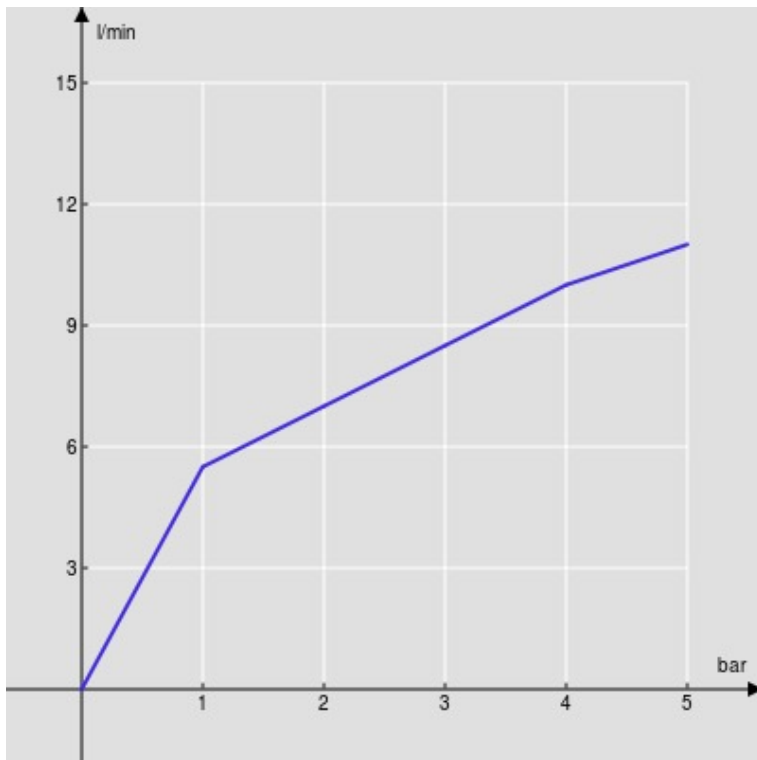

SPECIFICHE

Monocomando

Chrome

Aeratore anticalcare M 16 x 1

Senza scarico

Flessibili inox ø 3/8"

Limitatore di portata con freno al 50%

Imballo: 38,5 x 24 x 13,9 cm / 0,01284 m³ / 1,72 kg

CERTIFICAZIONI

DIAGRAMMA DI PORTATA: ACQUA CALDA/FREDDA

— Aeratore

DIAGRAMMA DI PORTATA: ACQUA MISCELATA

— Aeratore