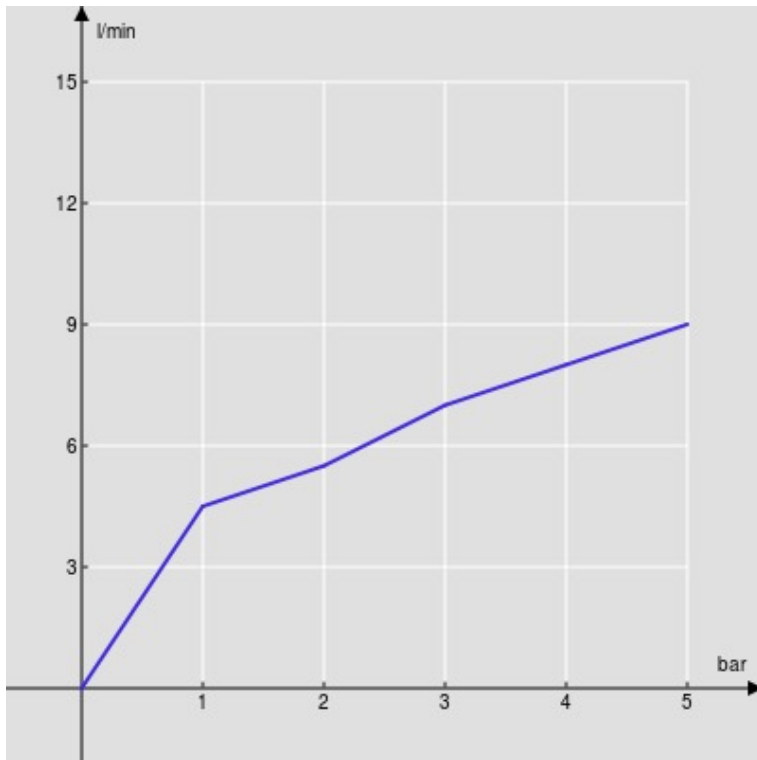

SPECIFICHE

Monocomando

Chrome

Aeratore anticalcare M 16 x 1

Senza scarico

Flessibili inox ø 3/8"

Limitatore di portata con freno al 50%

Imballo: 38,5 x 24 x 13,9 cm / 0,01284 m³ / 1,72 kg

CERTIFICAZIONI

DIAGRAMMA DI PORTATA: ACQUA CALDA/FREDDA

— Aeratore

DIAGRAMMA DI PORTATA: ACQUA MISCELATA

— Aeratore