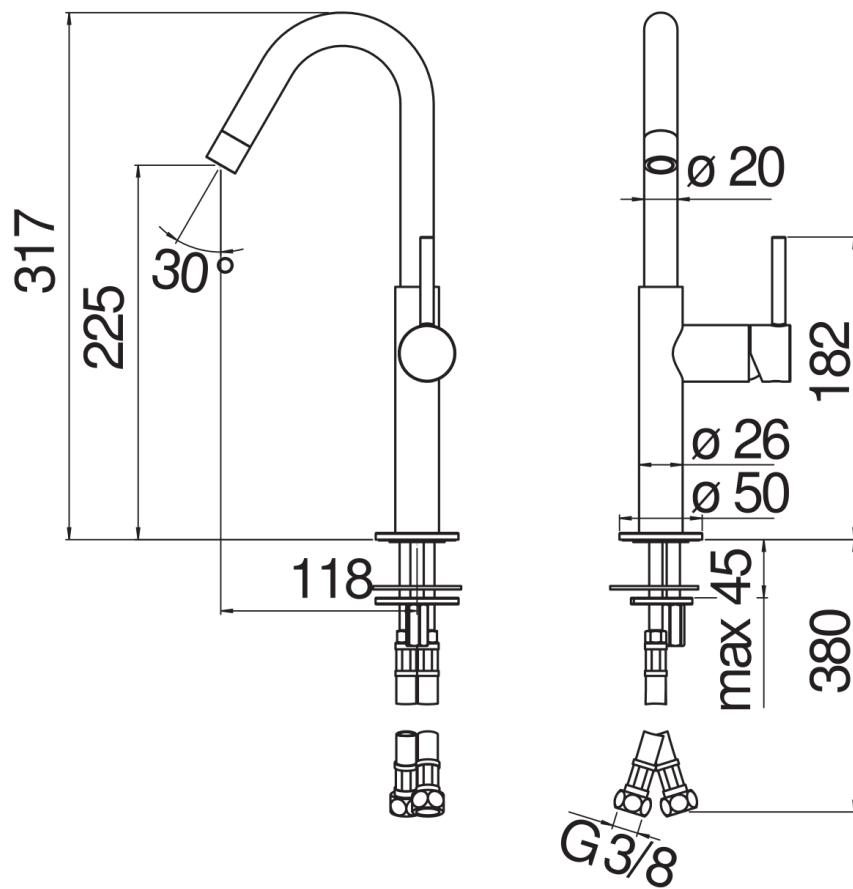

SPECIFICHE

Monocomando

Chrome

Aeratore anticalcare M 16 x 1

Senza scarico

Flessibili inox ø 3/8"

Limitatore di portata con freno al 50%

Imballo: 38,5 x 24 x 13,9 cm / 0,01284 m³ / 1,72 kg

CERTIFICAZIONI

DIAGRAMMA DI PORTATA: ACQUA CALDA/FREDDA

— Aeratore

DIAGRAMMA DI PORTATA: ACQUA MISCELATA

— Aeratore