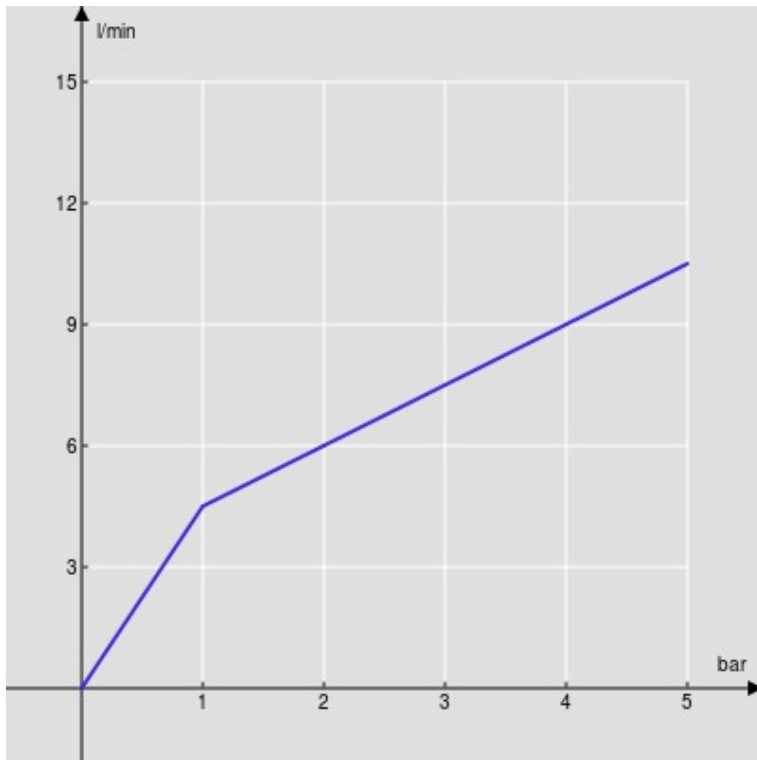

SPECIFICHE

Monocomando

Chrome

Aeratore anticalcare M 16,5 x 1

Getto orientabile

Scarico 1 1/4" con sistema brevettato SNAP

Flessibili inox ø 3/8"

Limitatore di portata con freno al 50%

Imballo: 41,5 x 21,2 x 7,8 cm / 0,00686 m³ / 1,35 kg

CERTIFICAZIONI

DIAGRAMMA DI PORTATA: ACQUA CALDA/FREDDA

— Aeratore

DIAGRAMMA DI PORTATA: ACQUA MISCELATA

— Aeratore