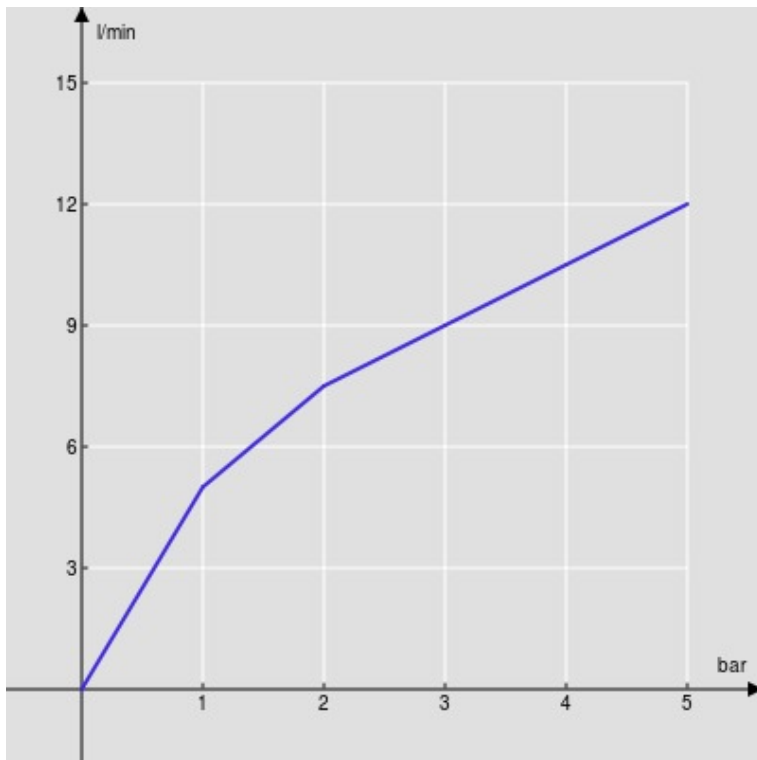

SPECIFICHE

Monocomando

Chrome

Aeratore anticalcare M 16,5 x 1

Getto orientabile

Scarico 1 1/4" con sistema brevettato SNAP

Flessibili inox ø 3/8"

Limitatore di portata con freno al 50%

Imballo: 41,5 x 21,2 x 7,8 cm / 0,00686 m³ / 1,35 kg

CERTIFICAZIONI

DIAGRAMMA DI PORTATA: ACQUA CALDA/FREDDA

— Aeratore

DIAGRAMMA DI PORTATA: ACQUA MISCELATA

— Aeratore