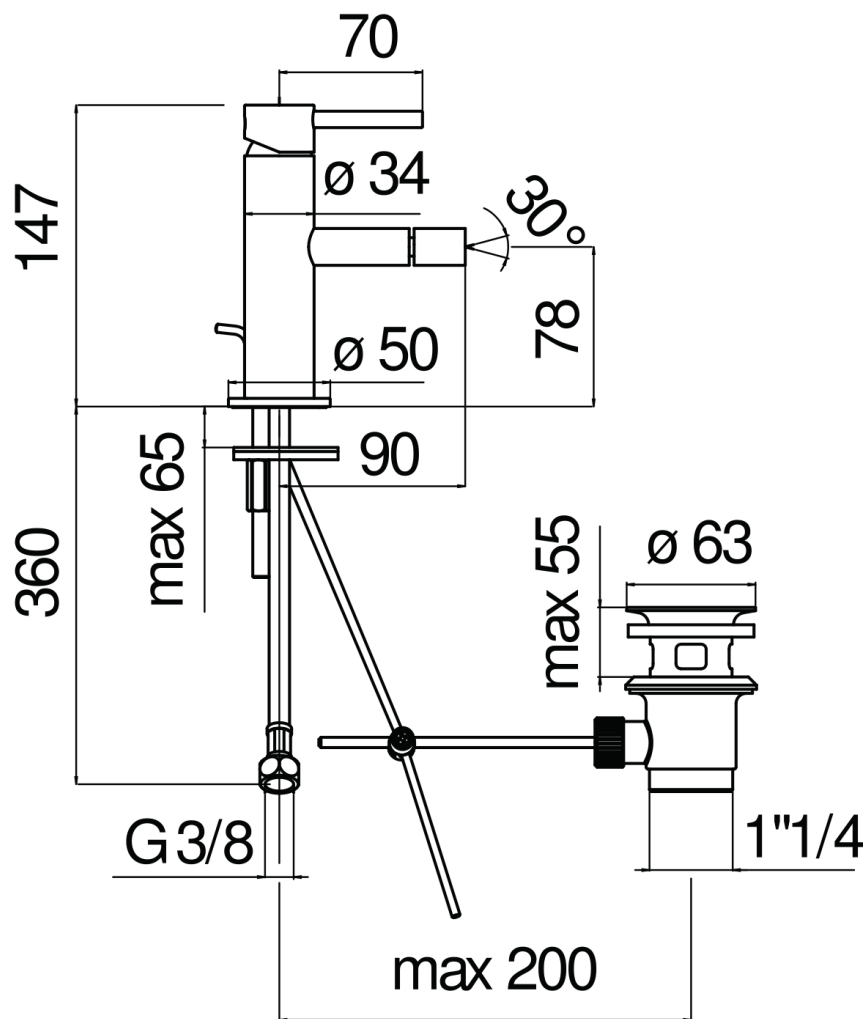

SPECIFICHE

Monocomando

Chrome

Aeratore anticalcare M 16,5 x 1

Getto orientabile

Scarico 1 1/4" con sistema brevettato SNAP

Flessibili inox ø 3/8"

Limitatore di portata con freno al 50%

Imballo: 41,5 x 21,2 x 7,8 cm / 0,00686 m³ / 1,35 kg

CERTIFICAZIONI

DIAGRAMMA DI PORTATA: ACQUA CALDA/FREDDA

— Aeratore

DIAGRAMMA DI PORTATA: ACQUA MISCELATA

— Aeratore