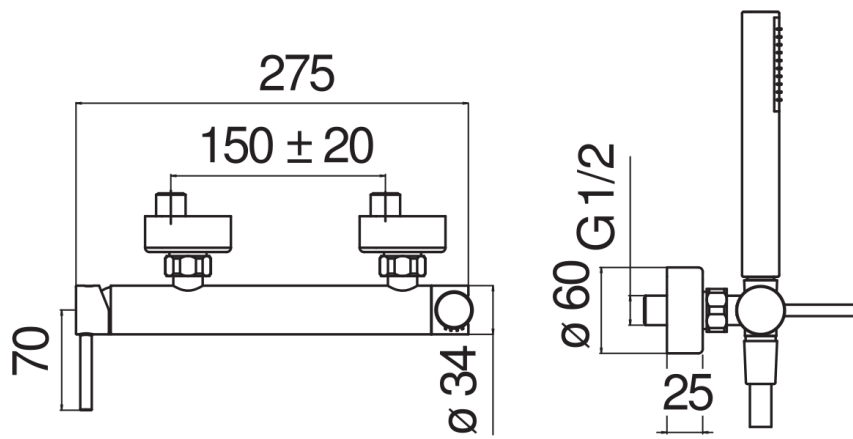

IMAGE NOT
AVAILABLE

SPECIFICHE

Monocomando esterno con set doccia
Inox
Supporto doccetta fisso
Doccetta monogetto e flessibile 150 cm
Limitatore di portata con freno al 50%
Imballo: 32 x 20 x 8,5 cm / 0,00544 m³ / 2,16 kg

CERTIFICAZIONI

DIAGRAMMA DI PORTATA: ACQUA CALDA/FREDDA

DIAGRAMMA DI PORTATA: ACQUA MISCELATA