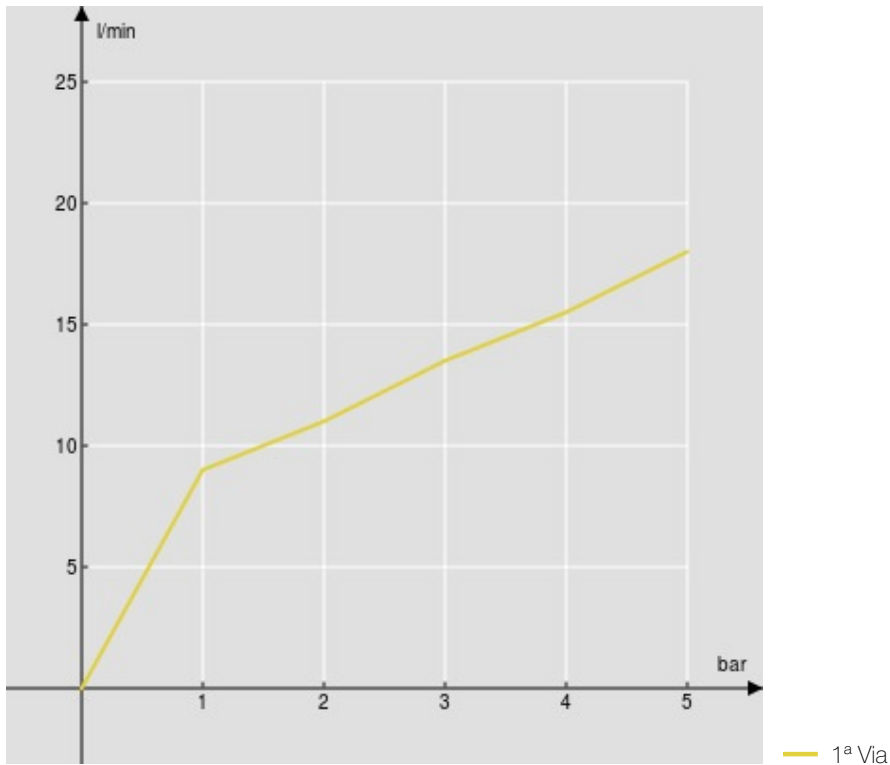

IMAGE NOT
AVAILABLE

SPECIFICHE

Monocomando esterno con set doccia
Inox
Supporto doccetta fisso
Doccetta monogetto e flessibile 150 cm
Limitatore di portata con freno al 50%
Imballo: 32 x 20 x 8,5 cm / 0,00544 m³ / 2,16 kg

CERTIFICAZIONI

DIAGRAMMA DI PORTATA: ACQUA CALDA/FREDDA

DIAGRAMMA DI PORTATA: ACQUA MISCELATA