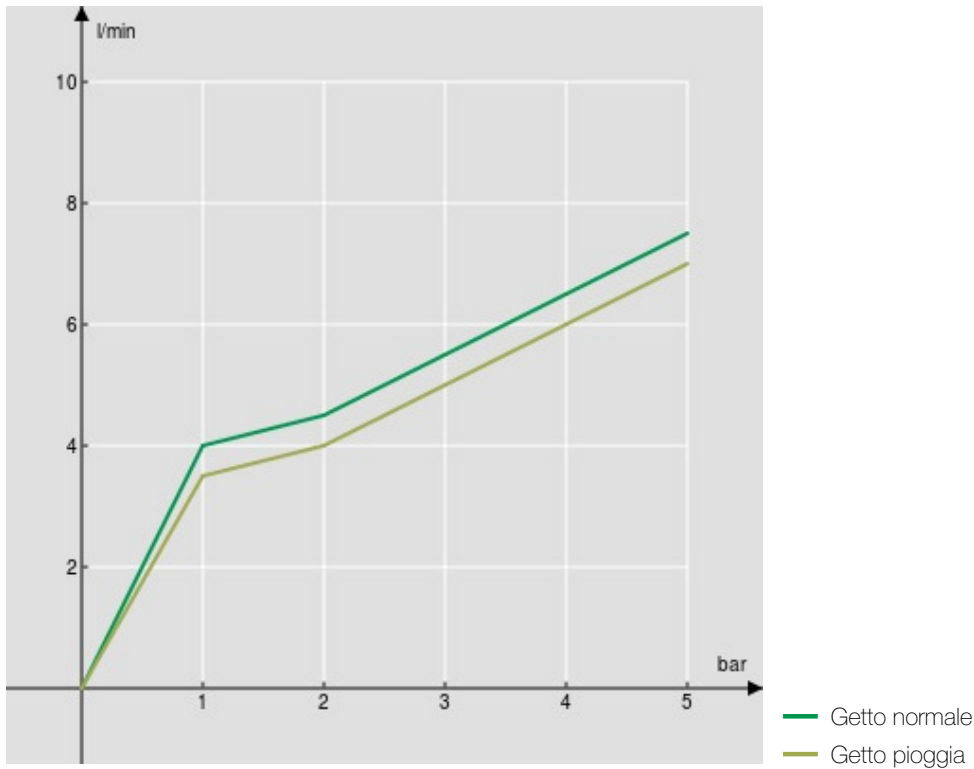

SPECIFICHE

Monocomando

Chrome

Bocca girevole 360°

Doccetta a 2 getti orientabile

Flessibili inox ø 3/8"

Limitatore di portata con freno al 50%

Imballo: 56,5 x 29 x 7,1 cm / 0,01163 m³ / 2,54 kg

CERTIFICAZIONI

DIAGRAMMA DI PORTATA: ACQUA CALDA/FREDDA

DIAGRAMMA DI PORTATA: ACQUA MISCELATA