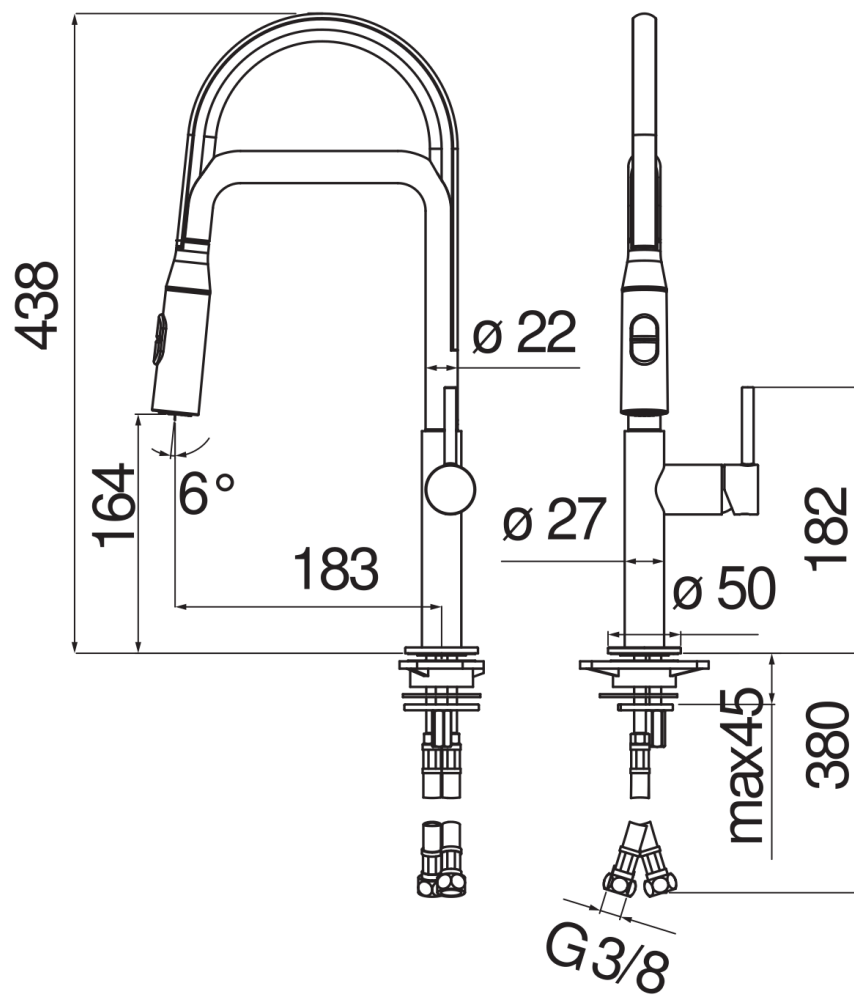

SPECIFICHE

Monocomando

Chrome

Bocca girevole 360°

Doccetta a 2 getti orientabile

Flessibili inox ø 3/8"

Limitatore di portata con freno al 50%

Imballo: 56,5 x 29 x 7,1 cm / 0,01163 m³ / 2,54 kg

CERTIFICAZIONI

DIAGRAMMA DI PORTATA: ACQUA CALDA/FREDDA

DIAGRAMMA DI PORTATA: ACQUA MISCELATA