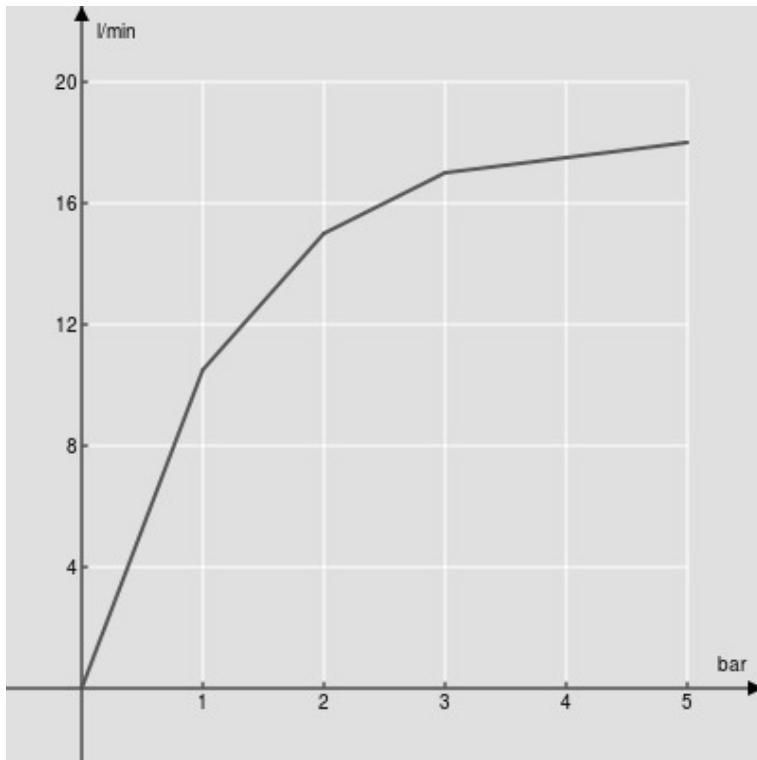

SPECIFICHE

Bocca a parete (Inox)

Chrome

Getto cascata

Imballo: 34,5 x 37 x 9,5 cm / 0,01213 m³ / 1,78 kg

DIAGRAMMA DI PORTATA: ACQUA CALDA/FREDDA

— Bocca a cascata