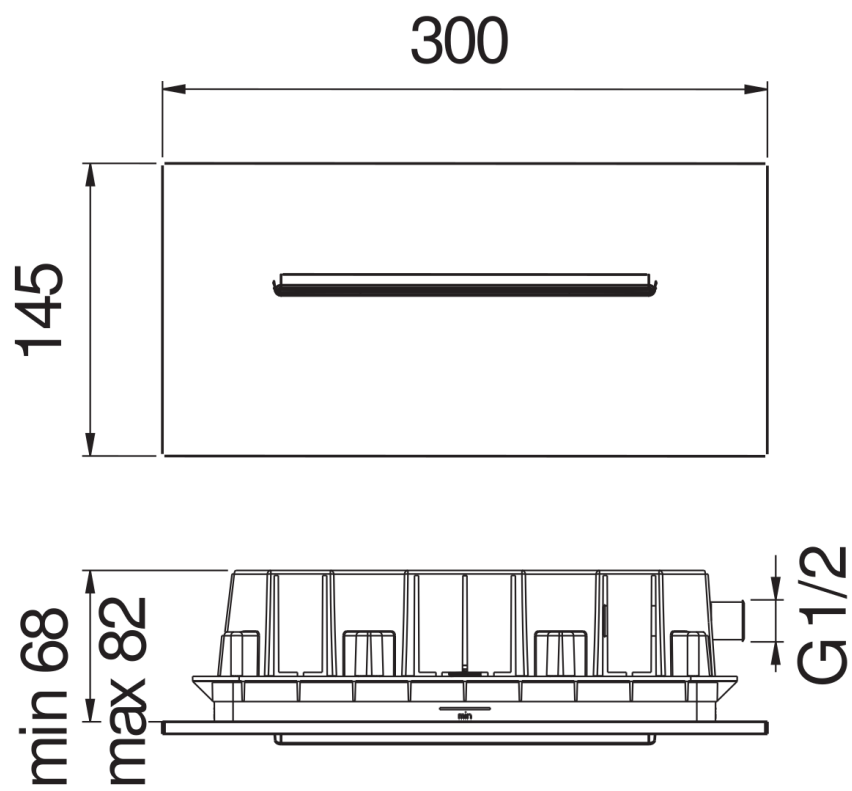

SPECIFICHE

Bocca a parete (Inox)

Chrome

Getto cascata

Imballo: 34,5 x 37 x 9,5 cm / 0,01213 m³ / 1,78 kg

DIAGRAMMA DI PORTATA: ACQUA CALDA/FREDDA

— Bocca a cascata