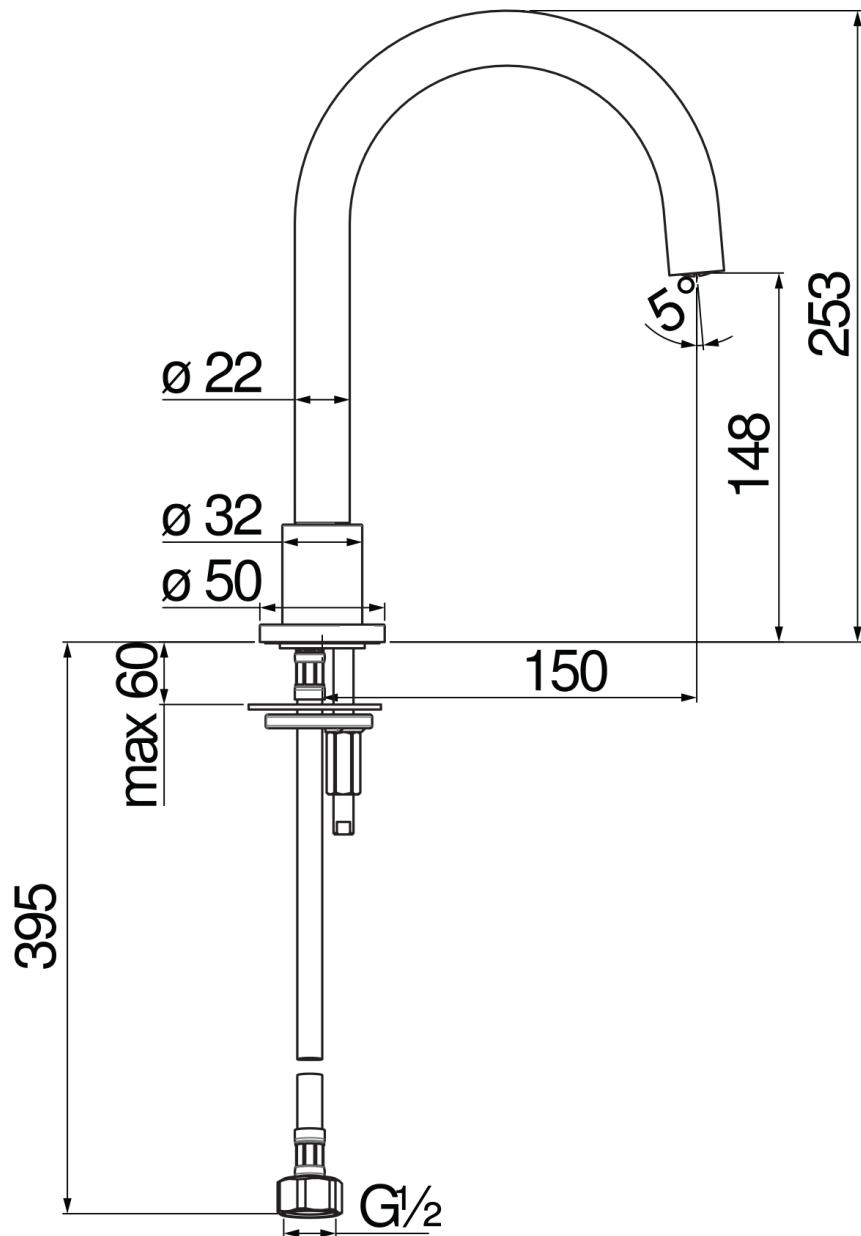

SPECIFICHE

Bocca bordo vasca

Velvet black

Aeratore anticalcare M 18,5 x 1

DIAGRAMMA DI PORTATA: ACQUA CALDA/FREDDA