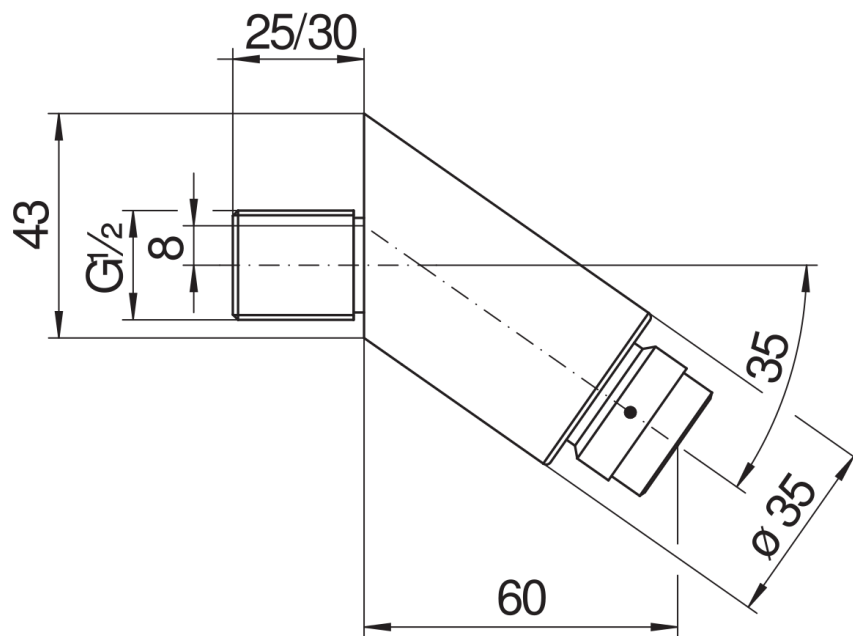

SPECIFICHE

Bocca lavapiedi

Chrome

Aeratore anticalcare M 24 x 1

Getto orientabile

Imballo: 11,2 x 8,7 x 8,9 cm / 0,000867 m³ / 0,44 kg

DIAGRAMMA DI PORTATA: ACQUA CALDA/FREDDA