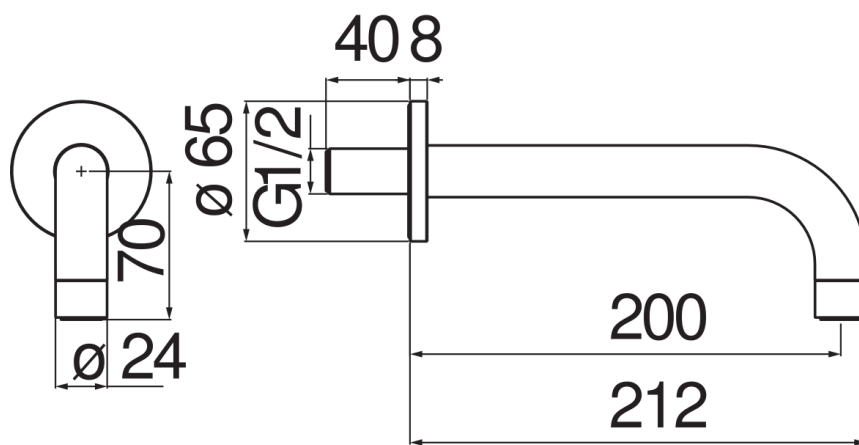

SPECIFICHE

Bocca a parete

Inox

Aeratore anticalcare M 22 x 1

Lunghezza 200 mm

Imballo: 40,8 x 7 x 25,5 cm / 0,00728 m³ / 0,6 kg

DIAGRAMMA DI PORTATA: ACQUA CALDA/FREDDA