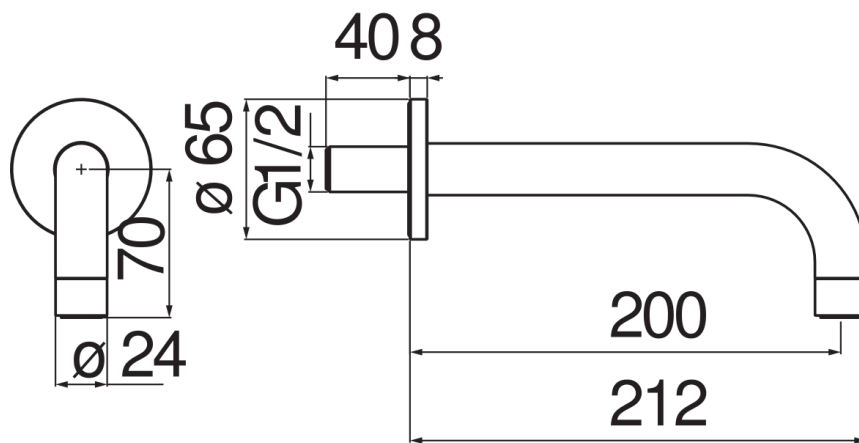

SPECIFICHE

Bocca a parete

Chocolate red PVD

Aeratore anticalcare M 22 x 1

Lunghezza 200 mm

Imballo: 40,8 x 7 x 25,5 cm / 0,00728 m³ / 0,6 kg

DIAGRAMMA DI PORTATA: ACQUA CALDA/FREDDA