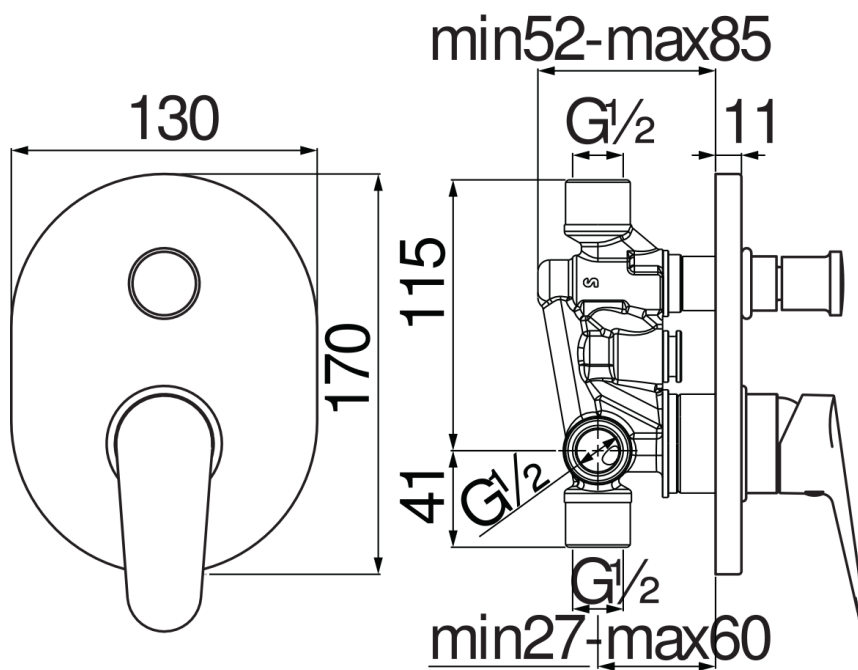

SPECIFICHE

Monocomando incasso a 2 vie

Chrome

Ingresso acqua calda e acqua fredda \varnothing 1/2"

Uscite \varnothing 1/2"

Deviatore con ritorno automatico

Parte esterna e parte incasso

Limitatore di portata con freno al 50%

Imballo: 22 x 15,5 x 15 cm / 0,00512 m³ / 1,88 kg

CERTIFICAZIONI

DIAGRAMMA DI PORTATA: ACQUA CALDA/FREDDA

DIAGRAMMA DI PORTATA: ACQUA MISCELATA