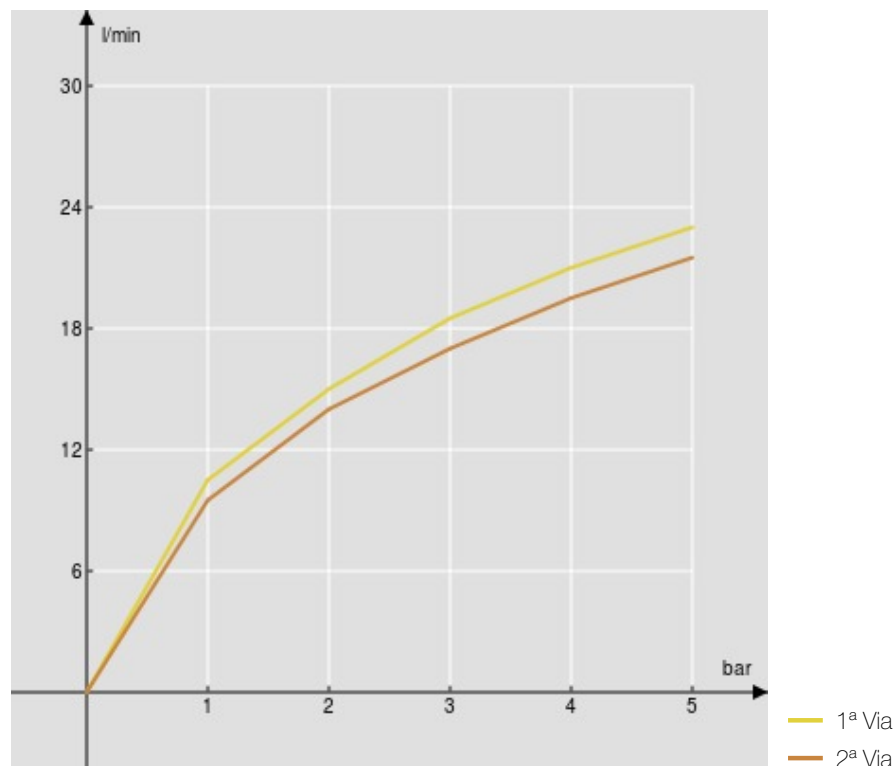

SPECIFICHE

Monocomando incasso a 2 vie

Chrome

Ingresso acqua calda e acqua fredda \varnothing 1/2"

Uscite \varnothing 1/2"

Deviatore con ritorno automatico

Parte esterna e parte incasso

Limitatore di portata con freno al 50%

Imballo: 22 x 15,5 x 15 cm / 0,00512 m³ / 1,88 kg

CERTIFICAZIONI

DIAGRAMMA DI PORTATA: ACQUA CALDA/FREDDA

DIAGRAMMA DI PORTATA: ACQUA MISCELATA